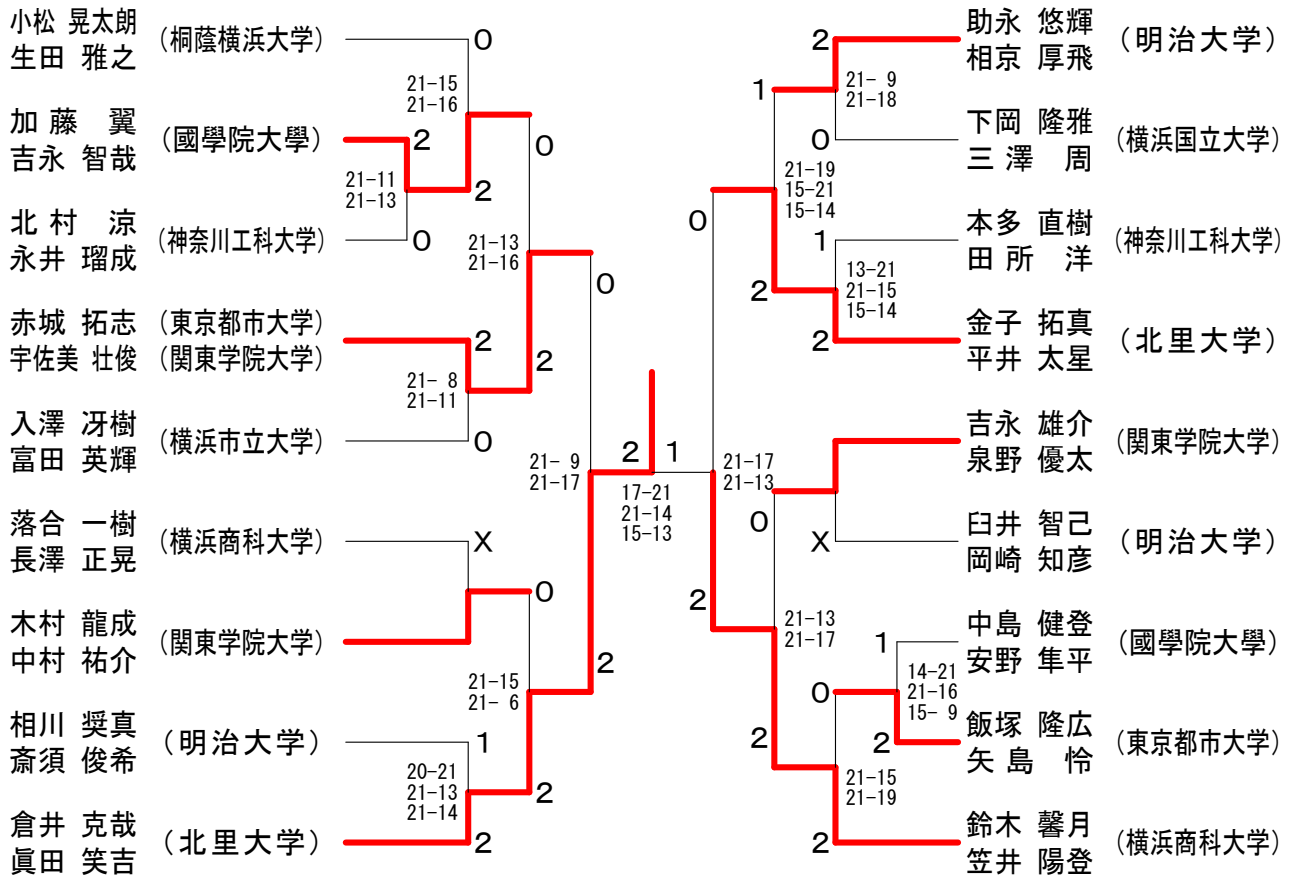

男子ダブルスBクラス2