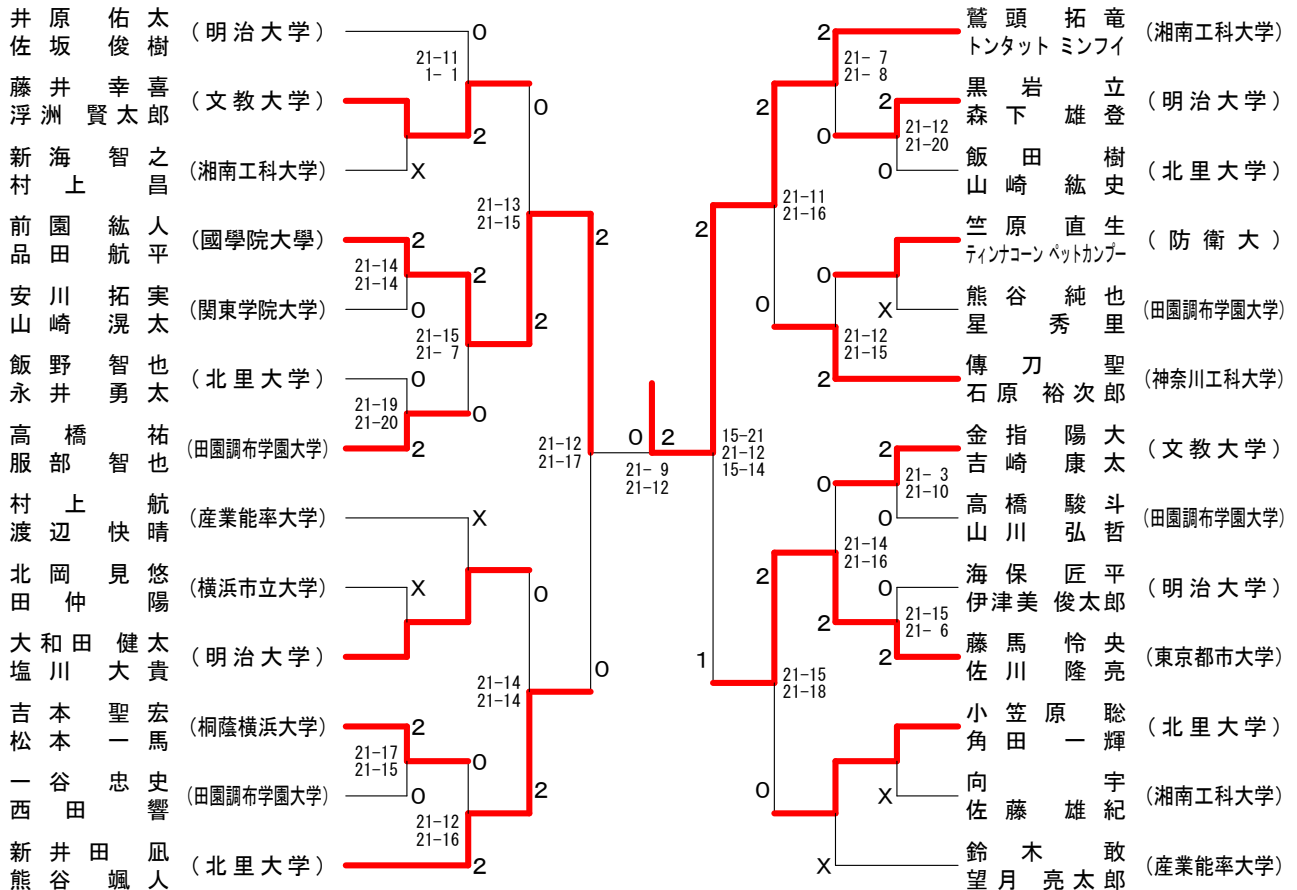

男子ダブルスCクラス