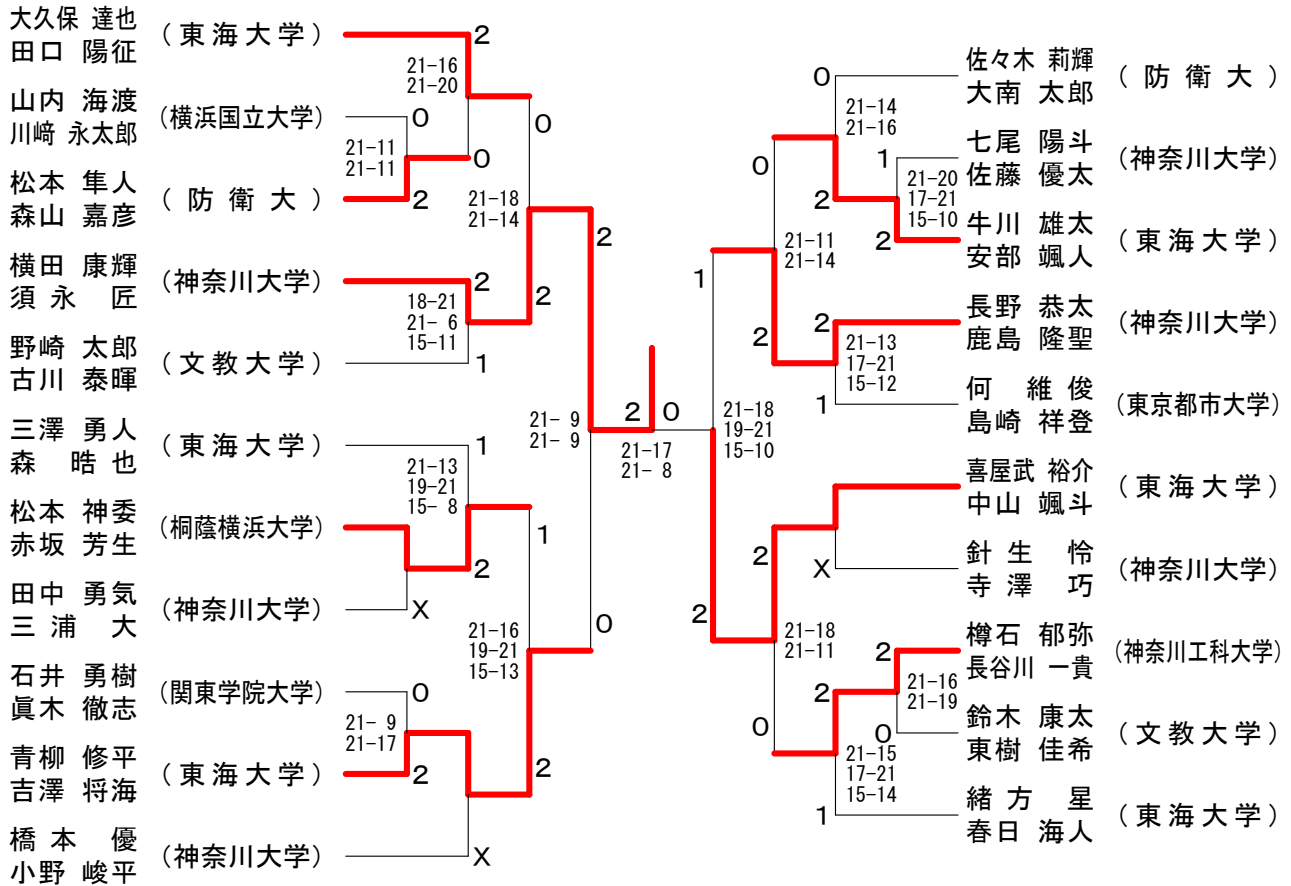

# 神奈川県学生バドミントン連盟 春季神奈川リーグ

平成30年6月24日 横浜市立大学

## 男子ダブルスAクラス

## 男子ダブルスCクラス

## 女子ダブルスCクラス