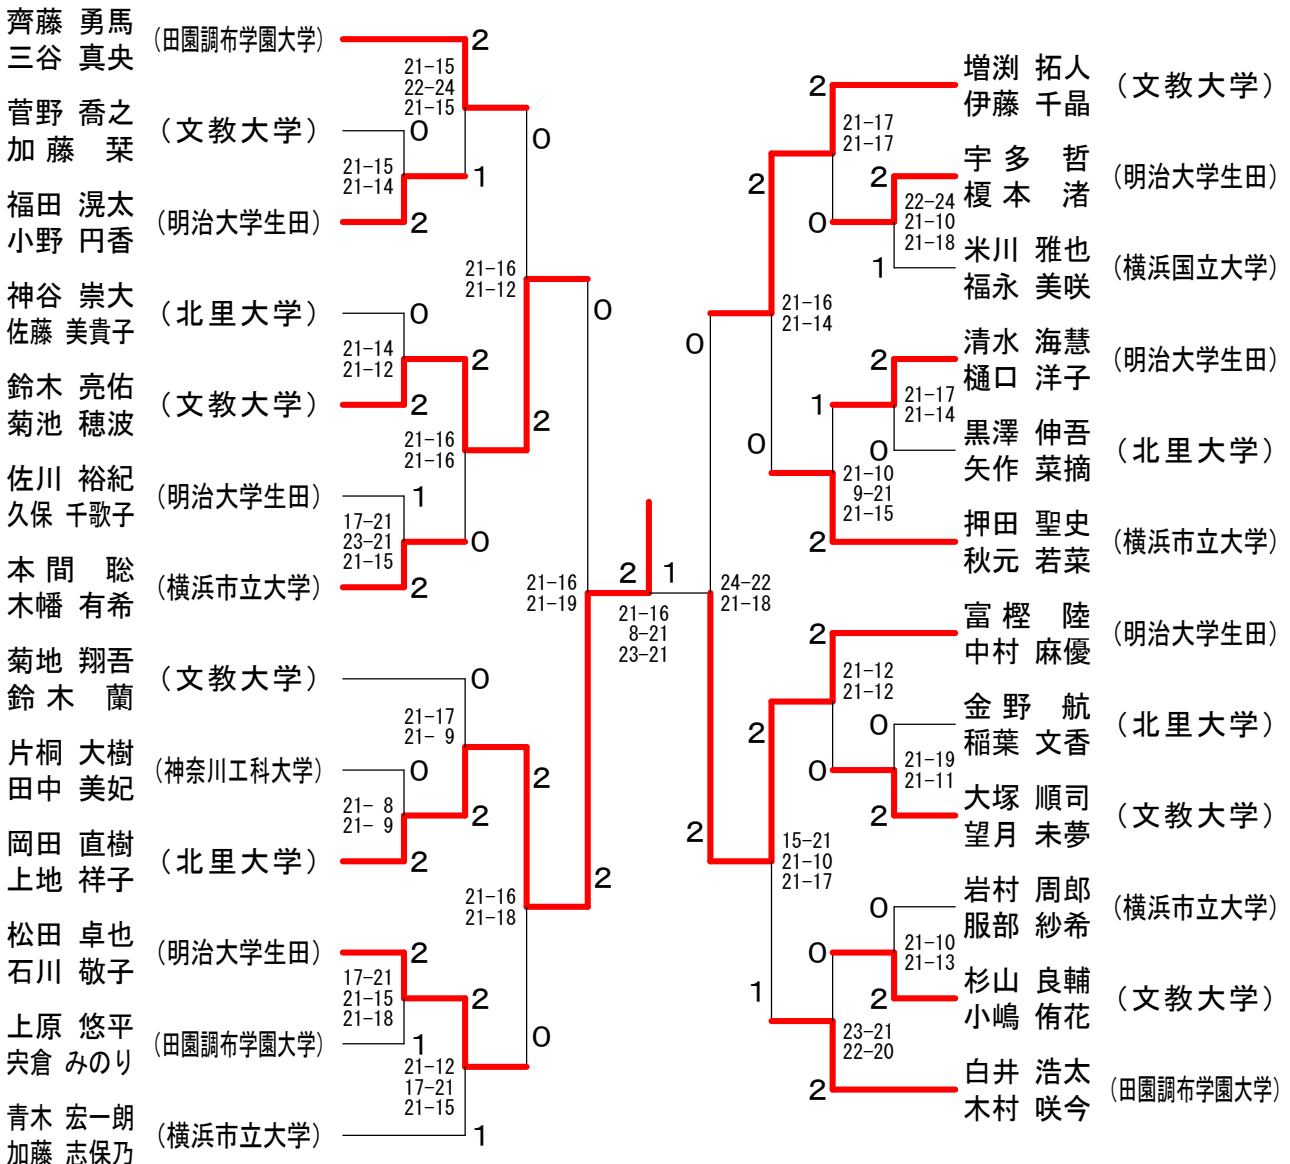

神奈川県学生バドミントン連盟 秋季神奈川リーグ

平成26年10月5日 関東学院大学

混合ダブルスAクラス	工藤 有智 芹澤 妃那子 (神奈川大学)	藤澤 小檜 口引 吉小 (北里大学)	氷林 大箕 木田 大石 (神奈川大学)	場 上 勝 敗 (文教大学)	順位
工藤 有智 芹澤 妃那子 (神奈川大学)	○	○	○	○	1
小口 昌悟 檜引 しおり (北里大学)	×	○	○	×	4
吉氷 健太郎 小林 茉利奈 (神奈川大学)	×	○	○	○	2
大木 陸人 箕田 萌 (文教大学)	×	×	×	×	5
大場 智樹 石 上 美 (神奈川大学)	×	○	○	○	3

混合ダブルスBクラス

神奈川県学生バドミントン連盟 秋季神奈川リーグ

平成26年10月5日 関東学院大学

混合ダブルスCクラス1

混合ダブルスCクラス2