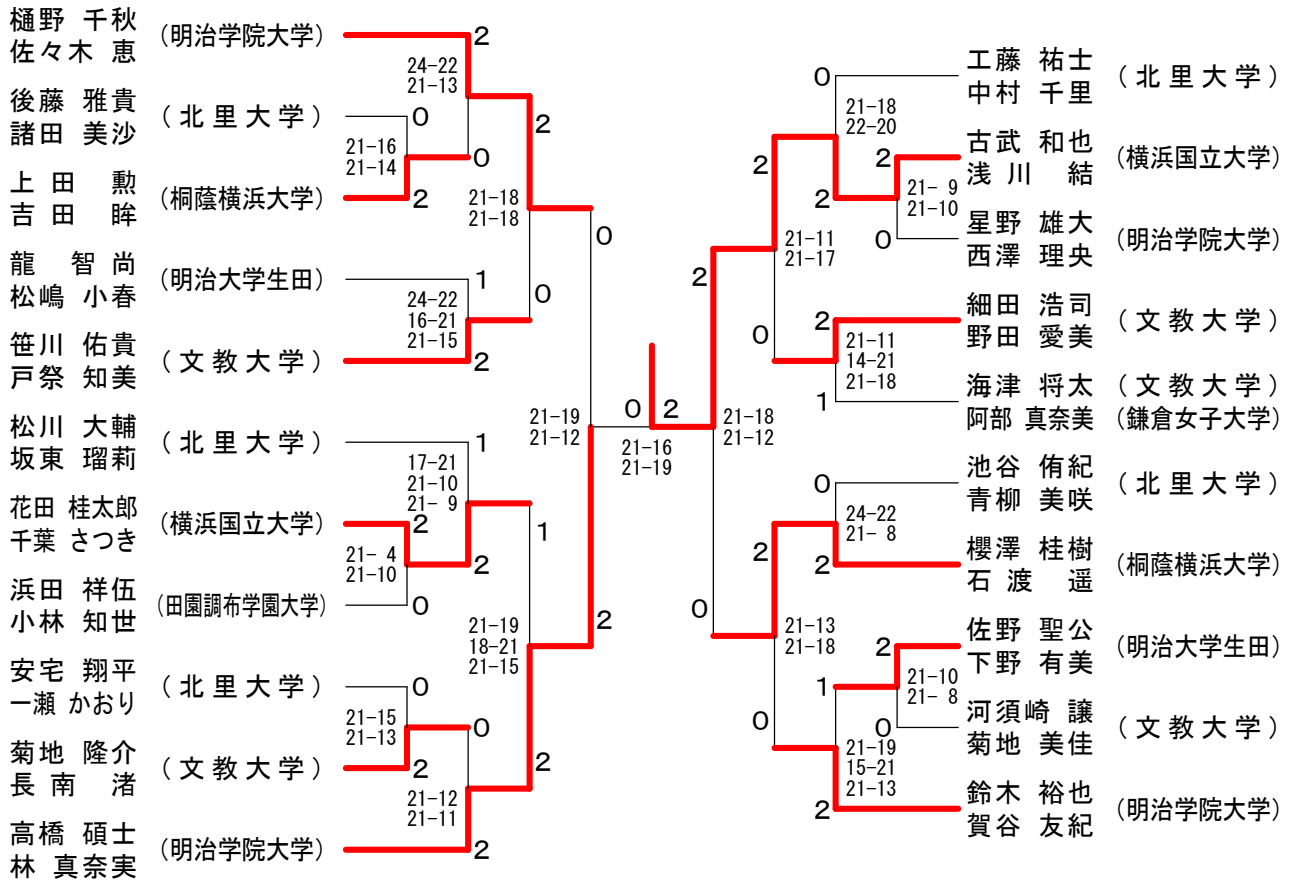

神奈川県学生バドミントン連盟 秋季神奈川リーグ

平成26年10月5日 関東学院大学

混合ダブルスAクラス	工藤 有智 芹澤 妃那子 (神奈川大学)	藤澤 小檜 口引 吉小 (北里大学)	氷林 大箕 木田 大石 (神奈川大学)	場 上 勝 敗 (文教大学)	順位
工藤 有智 芹澤 妃那子 (神奈川大学)	○	○	○	○	1
小口 昌悟 檜引 しおり (北里大学)	×	○	○	×	4
吉氷 健太郎 小林 茉利奈 (神奈川大学)	×	○	○	○	2
大木 陸人 箕田 萌 (文教大学)	×	×	×	×	5
大場 智樹 石 上 美 (神奈川大学)	×	○	○	○	3

混合ダブルスBクラス

神奈川県学生バドミントン連盟 秋季神奈川リーグ

平成26年10月5日 関東学院大学

混合ダブルスCクラス1

混合ダブルスCクラス2