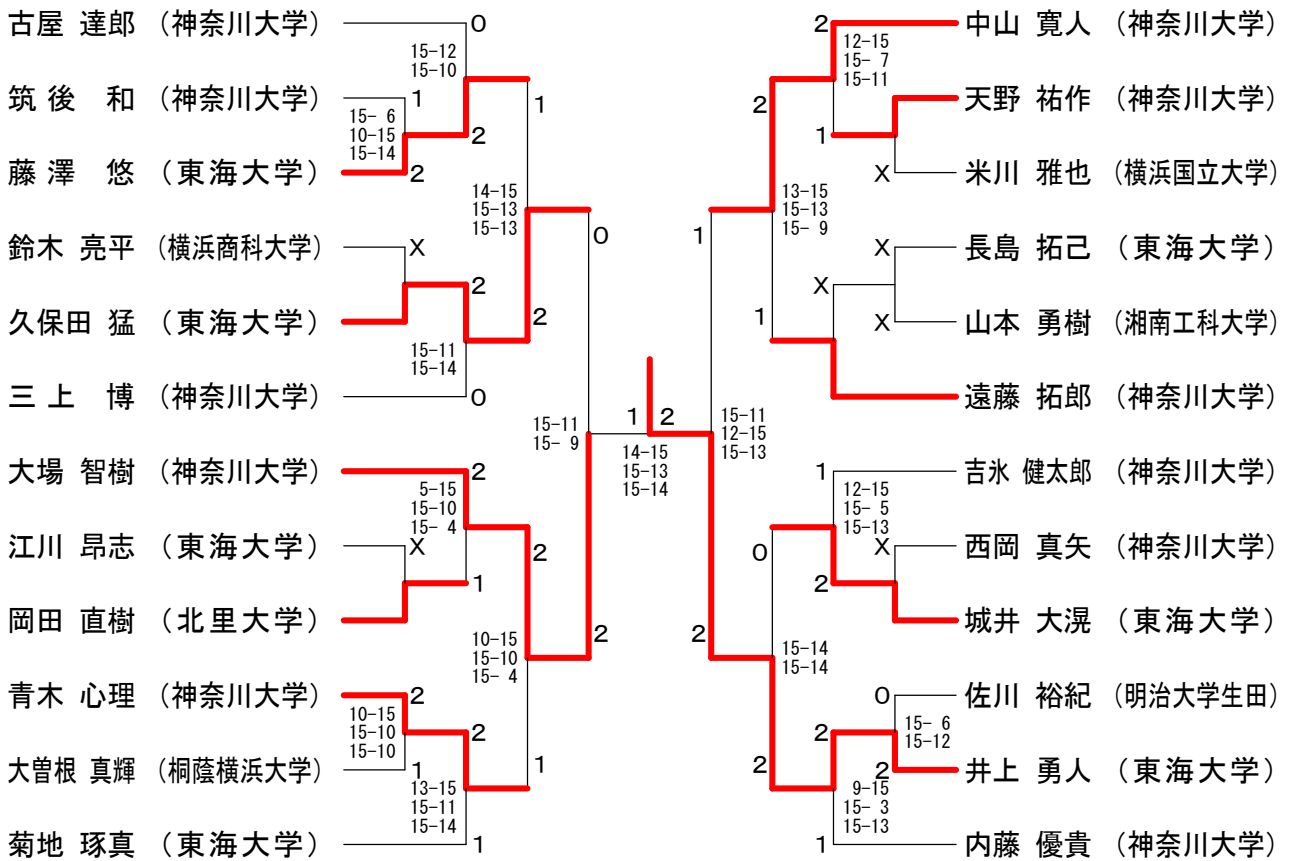

神奈川県学生バドミントン連盟 秋季神奈川リーグ

平成26年11月30日 関東学院大学

男子シングルスAクラス1