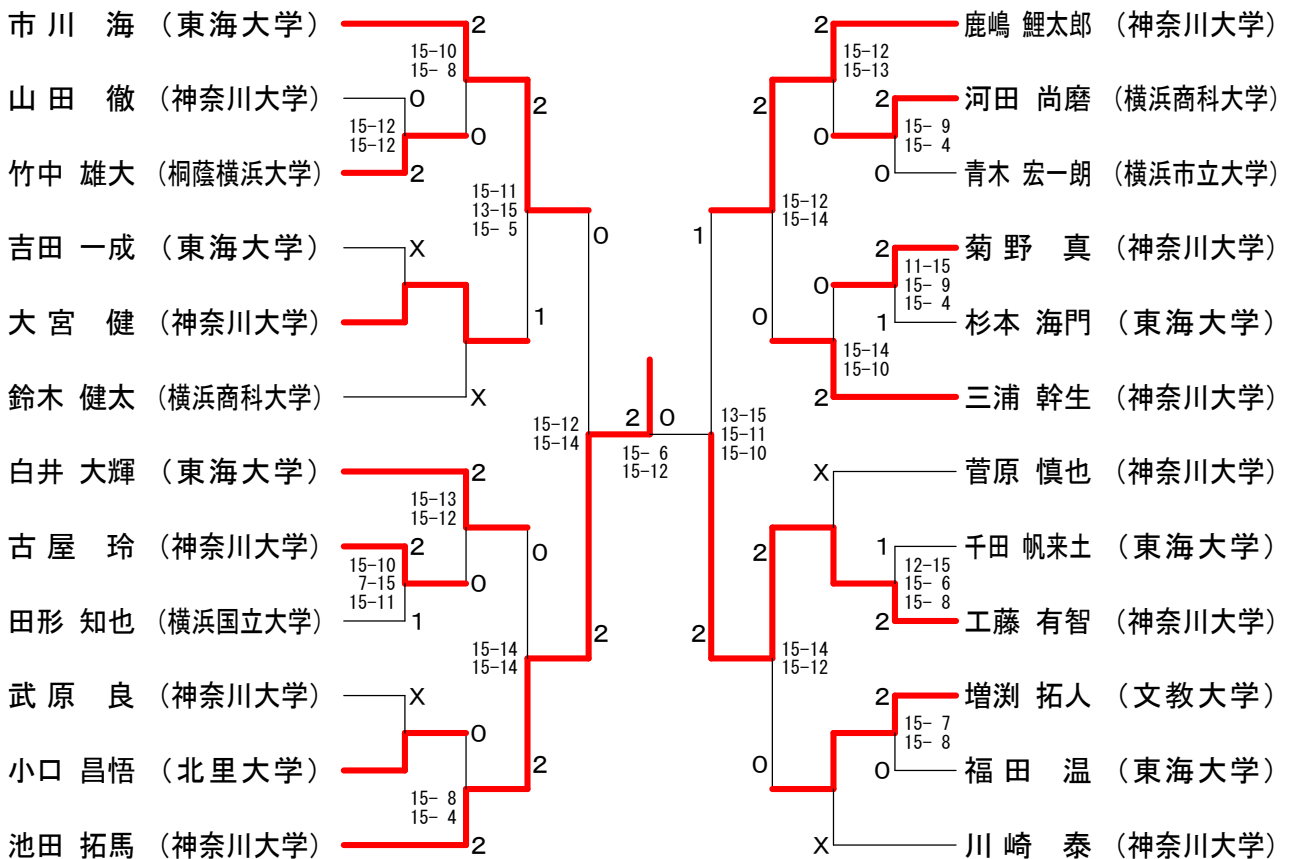

男子シングルスAクラス2