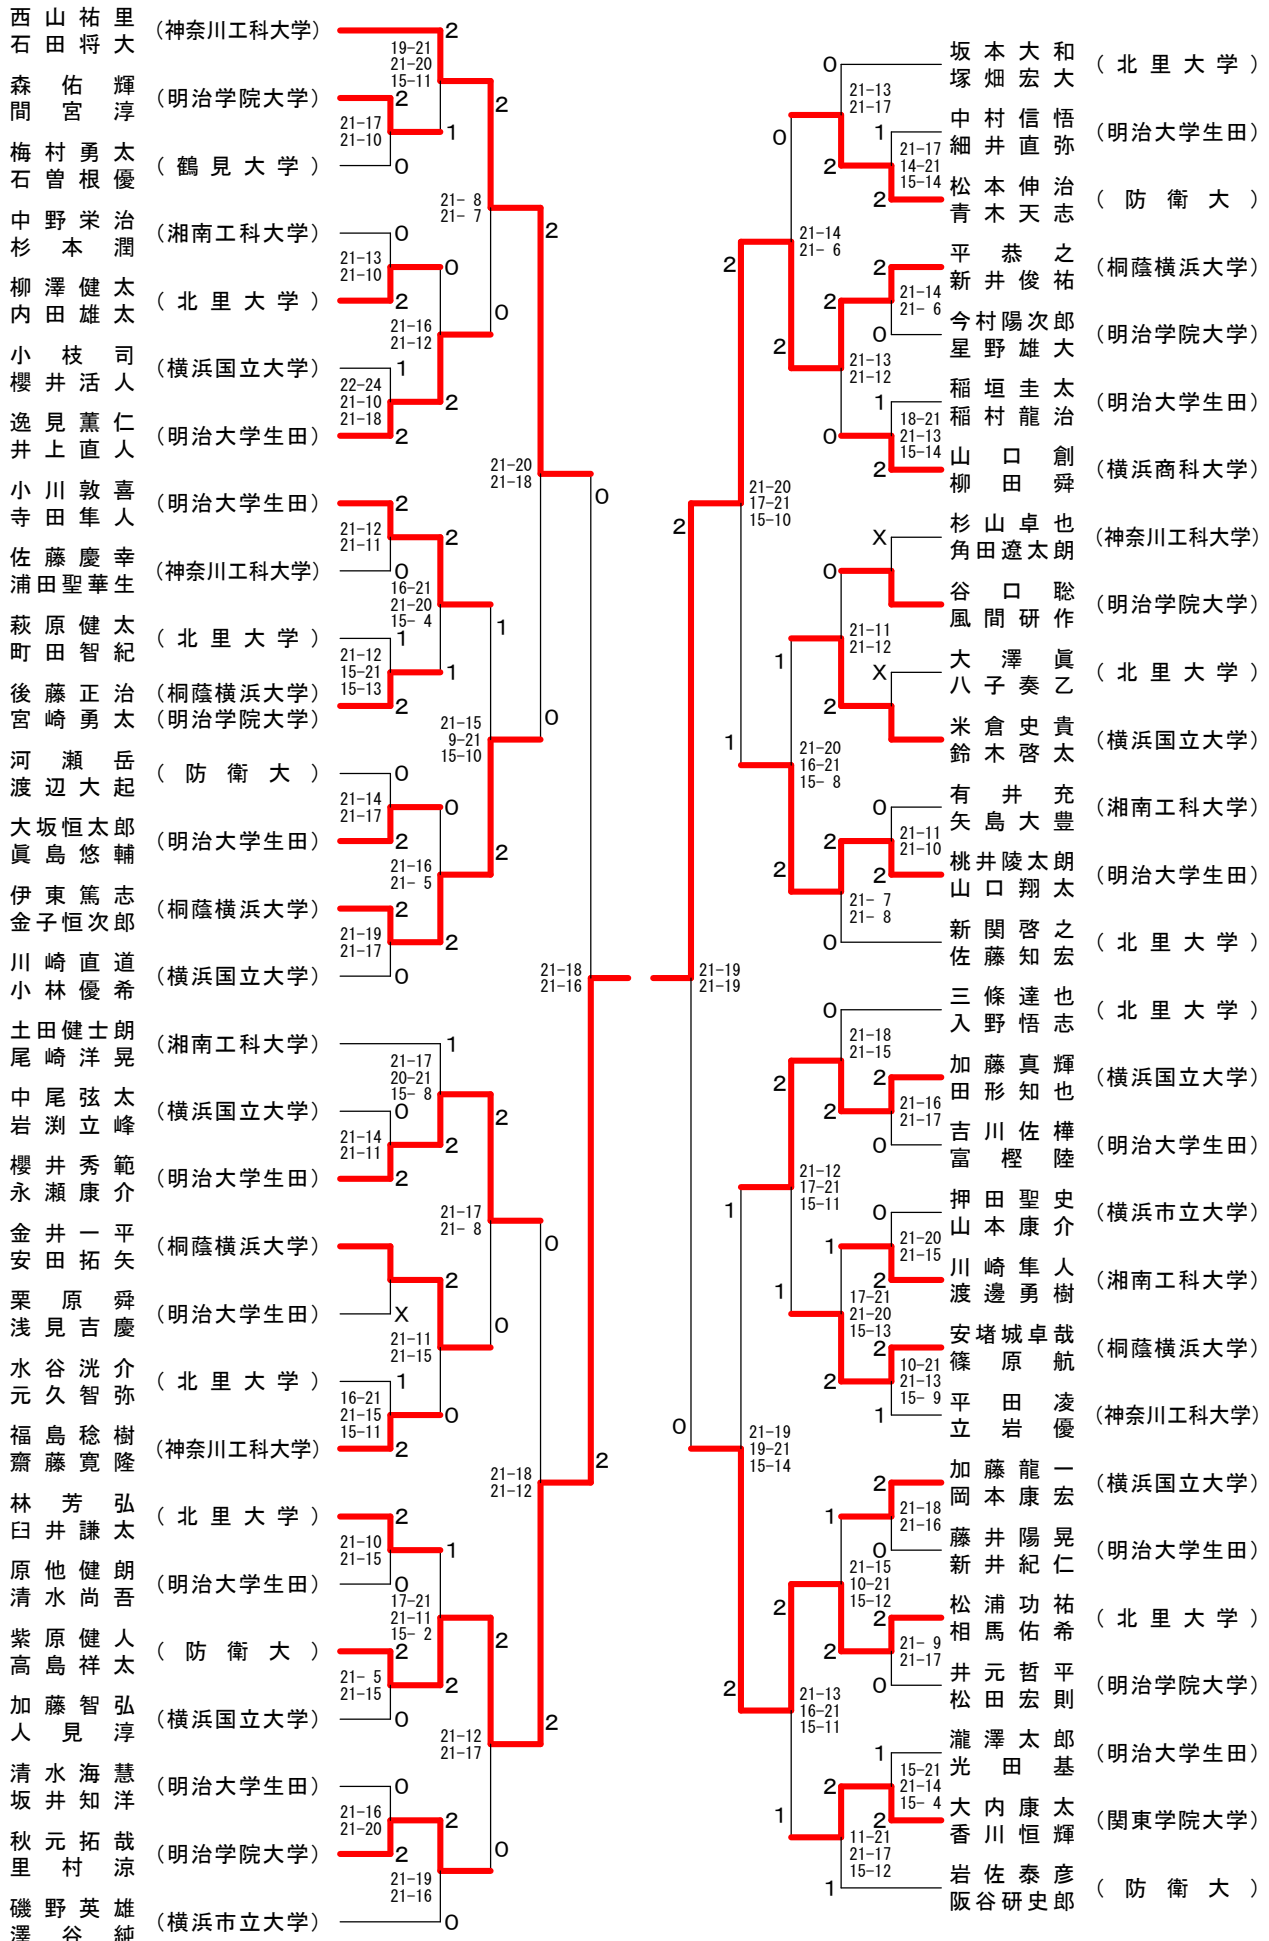

男子ダブルスAクラス

男子ダブルスBクラス

男子ダブルスCクラス

女子ダブルスAクラス A ブ ロ ッ ク	森田千香子 赤澤心	菊地真美子 谷川博美	吉本明日海 松田ひとみ	勝 敗	順 位
森田千香子 赤澤心 (神奈川県)		× 19-21 21-14 9-15	○ 21-12 21-15	M 1-1 G 3-2 P 91-77	2
菊地真美子 谷川博美 (神奈川県)	○ 21-19 14-21 15-9		○ 21-12 21-15	M 2-0 G 4-1 P 92-76	1
吉本明日海 松田ひとみ (関東学院大学)	× 12-21 15-21	× 12-21 15-21		M 0-2 G 0-4 P 54-84	3

女子ダブルスAクラス B ブ ロ ッ ク	菊池涼香 仲内彩	小林瑛梨 佐藤絢香	太田真帆 櫛引しおり	勝 敗	順 位
菊池涼香 仲内彩 (神奈川県)		○ 21-11 21-18	○ 21-13 21-19	M 2-0 G 4-0 P 84-61	1
小林瑛梨 佐藤絢香 (関東学院大学)	× 11-21 18-21		○ 18-21 21-15 15-13	M 1-1 G 2-3 P 83-91	2
太田真帆 櫛引しおり (横浜国立大学)	× 13-21 19-21	× 21-18 15-21 13-15		M 0-2 G 1-4 P 81-96	3

女子ダブルスAクラス 決勝トーナメント

女子ダブルスBクラス

神奈川県学生バドミントン連盟 秋季神奈川リーグ 平成23年10月23日 関東学院大学
女子ダブルスCクラス