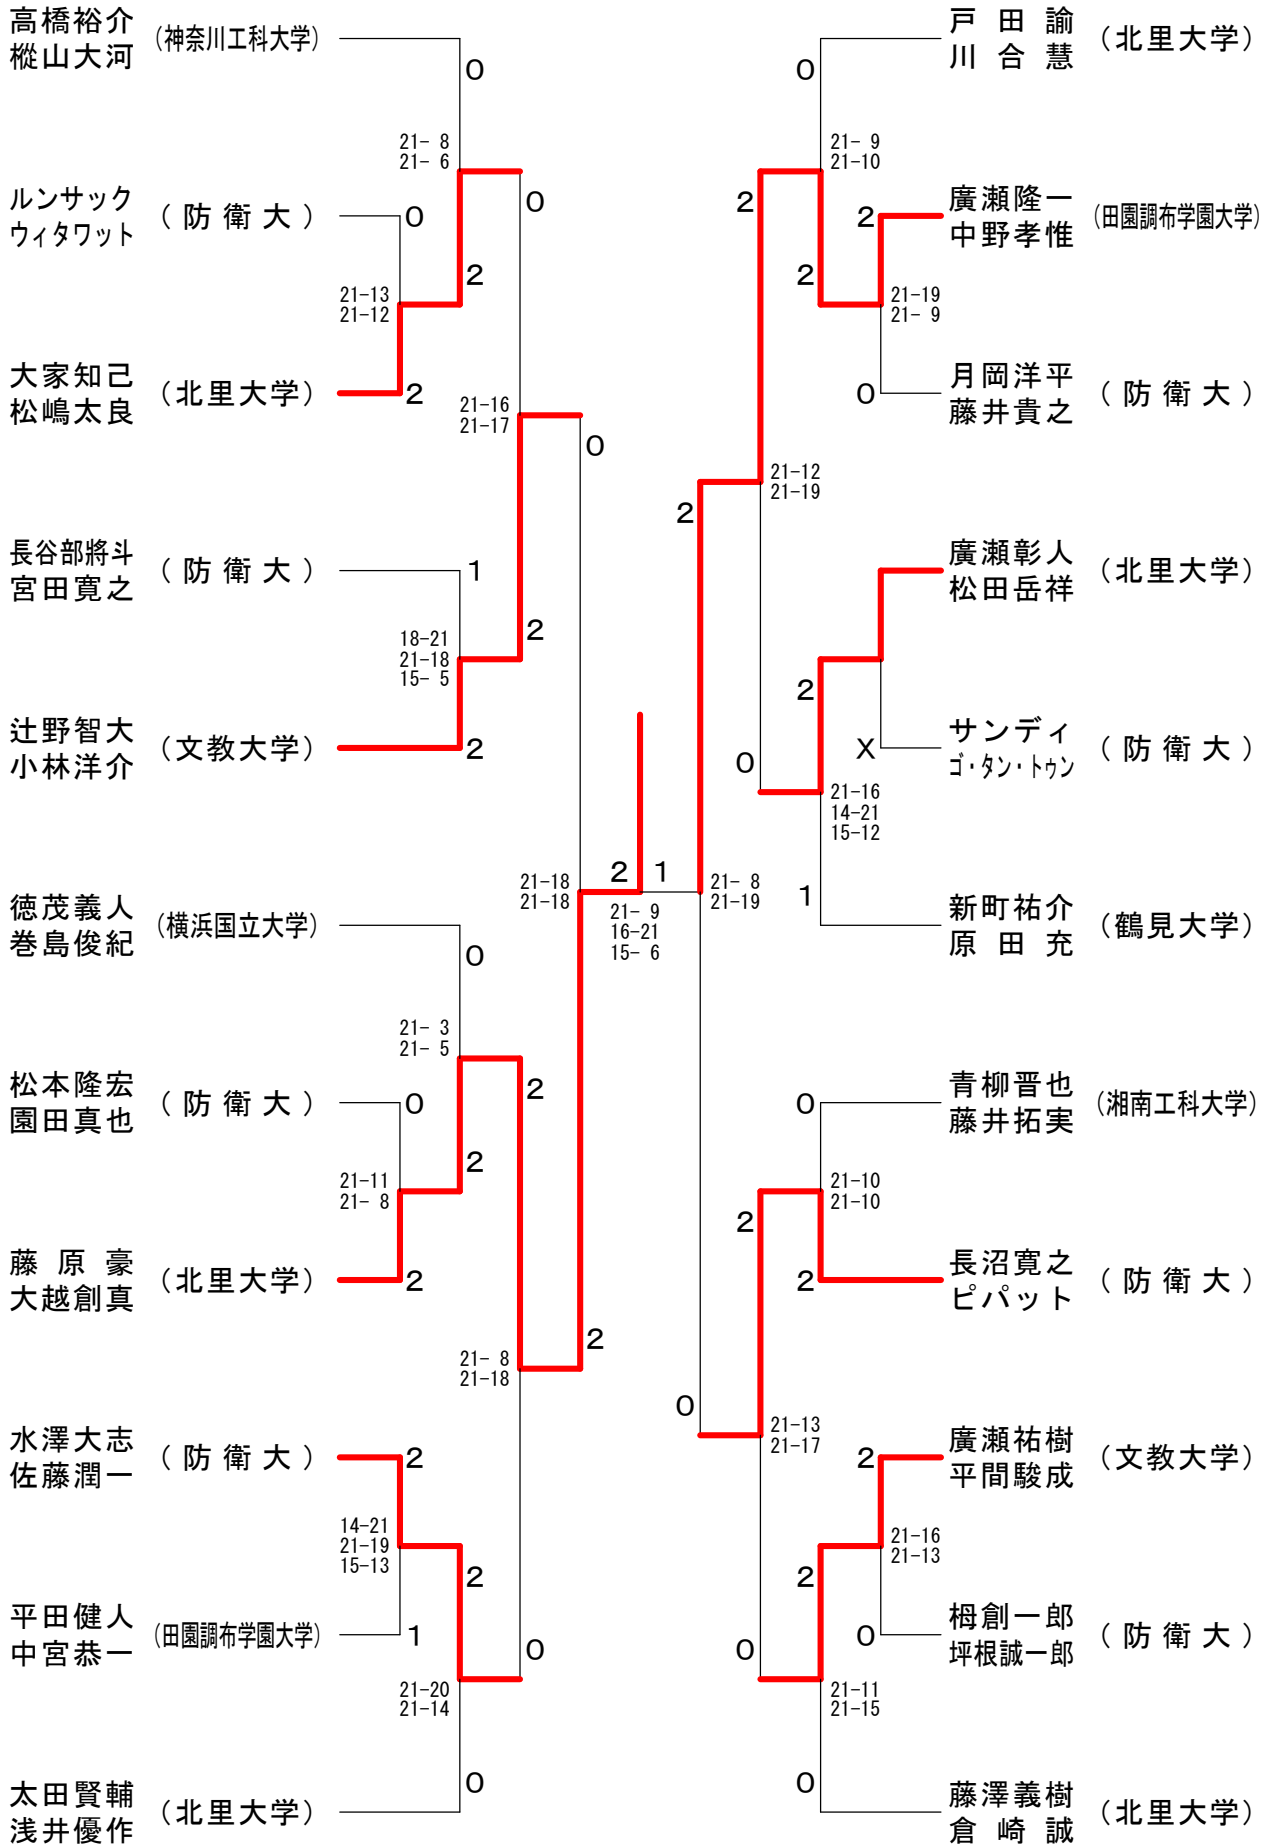

男子ダブルスAクラス

男子ダブルスBクラス

男子ダブルスCクラス

女子ダブルスAクラス A ブ ロ ッ ク	森田千香子 赤澤心	菊地真美子 谷川博美	吉本明日海 松田ひとみ	勝 敗	順 位
森田千香子 赤澤心 (神奈川県)		× 19-21 21-14 9-15	○ 21-12 21-15	M 1-1 G 3-2 P 91-77	2
菊地真美子 谷川博美 (神奈川県)	○ 21-19 14-21 15-9		○ 21-12 21-15	M 2-0 G 4-1 P 92-76	1
吉本明日海 松田ひとみ (関東学院大学)	× 12-21 15-21	× 12-21 15-21		M 0-2 G 0-4 P 54-84	3

女子ダブルスAクラス B ブ ロ ッ ク	菊池涼香 仲内彩	小林瑛梨 佐藤絢香	太田真帆 櫛引しおり	勝 敗	順 位
菊池涼香 仲内彩 (神奈川県)		○ 21-11 21-18	○ 21-13 21-19	M 2-0 G 4-0 P 84-61	1
小林瑛梨 佐藤絢香 (関東学院大学)	× 11-21 18-21		○ 18-21 21-15 15-13	M 1-1 G 2-3 P 83-91	2
太田真帆 櫛引しおり (横浜国立大学)	× 13-21 19-21	× 21-18 15-21 13-15		M 0-2 G 1-4 P 81-96	3

女子ダブルスAクラス 決勝トーナメント

女子ダブルスBクラス

神奈川県学生バドミントン連盟 秋季神奈川リーグ 平成23年10月23日 関東学院大学
女子ダブルスCクラス