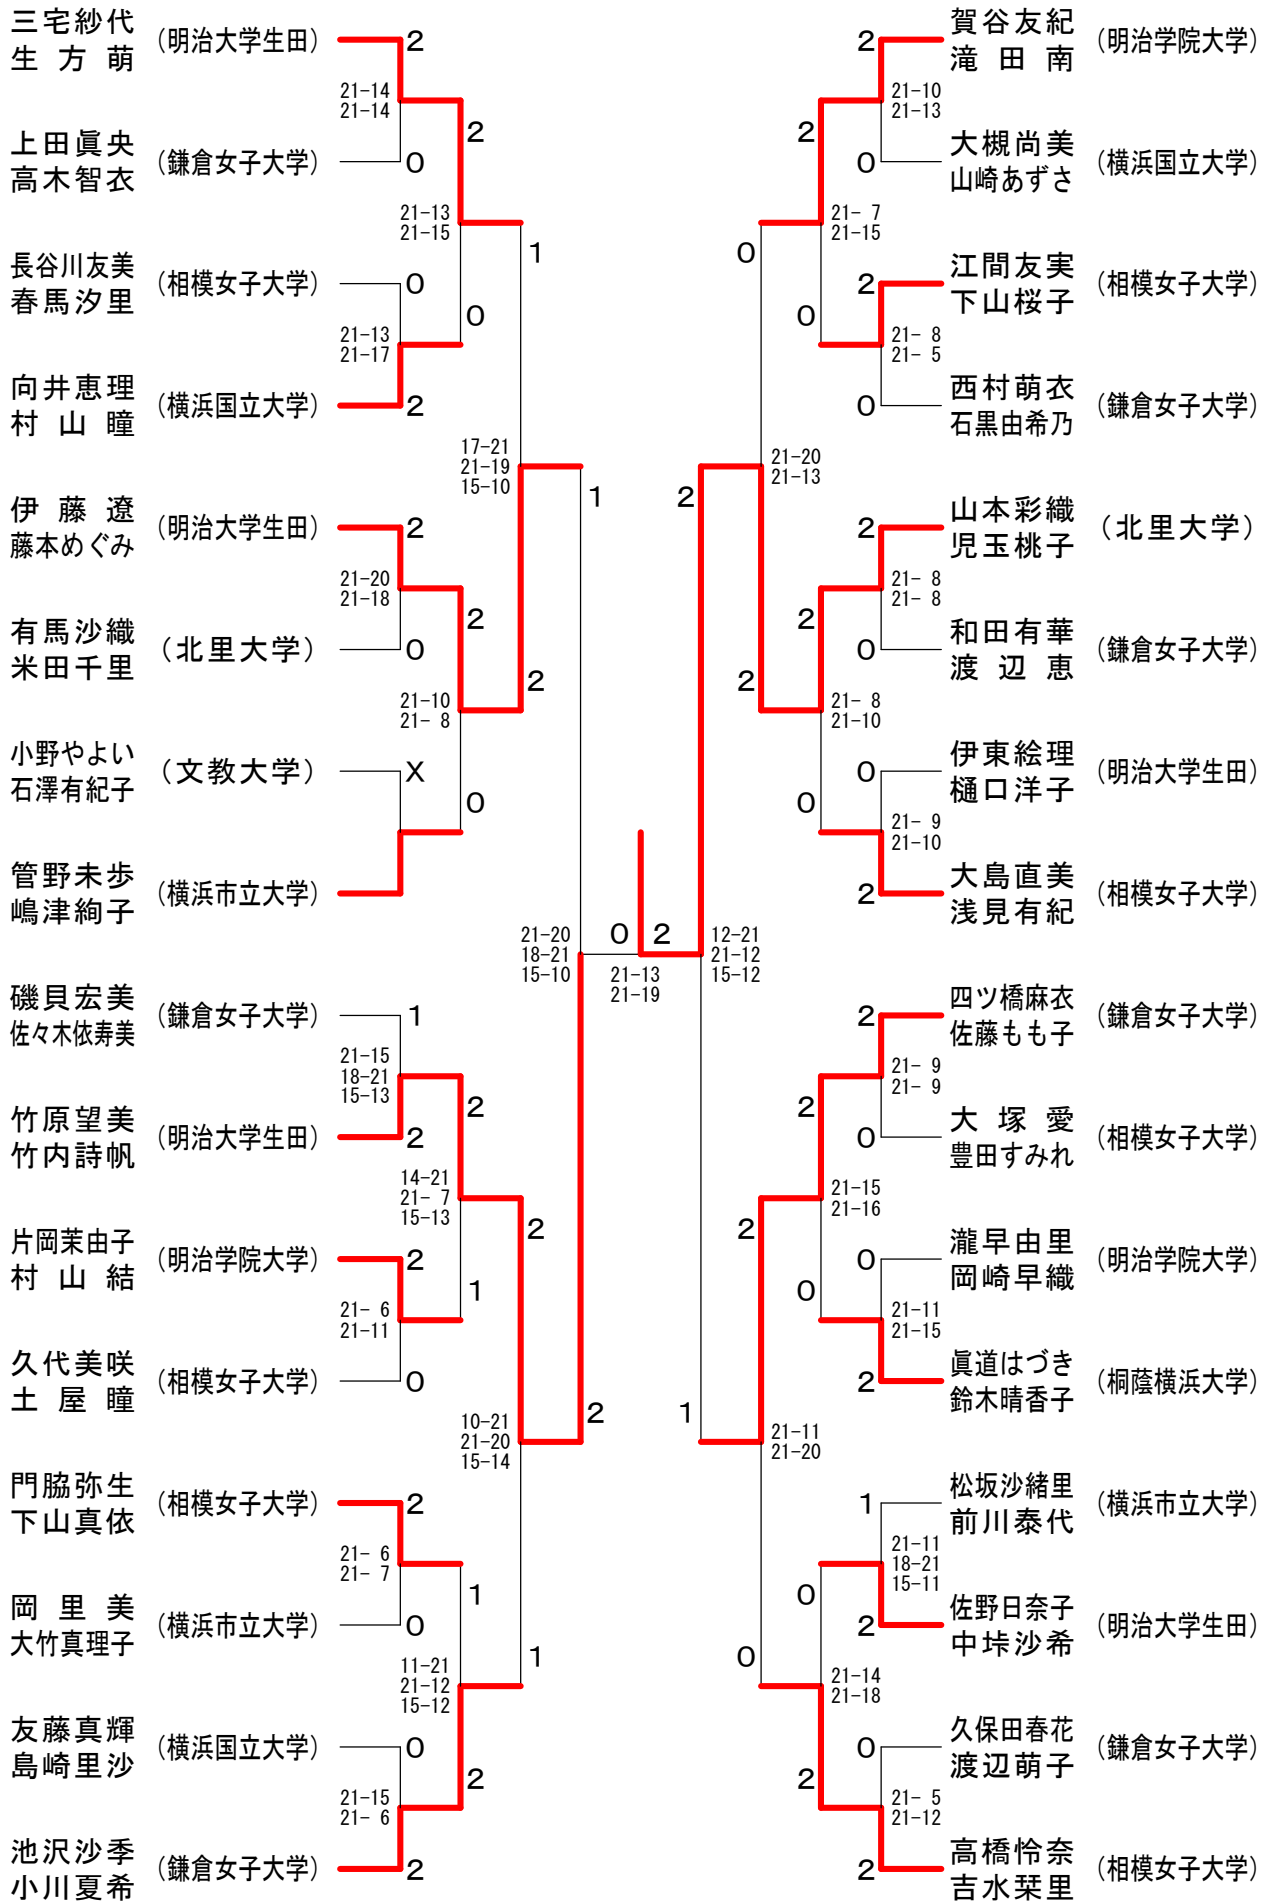

男子ダブルスAクラス

男子ダブルスBクラス

男子ダブルスCクラス

女子ダブルスAクラス A ブ ロ ッ ク	森田千香子 赤澤心	菊地真美子 谷川博美	吉本明日海 松田ひとみ	勝 敗	順 位
森田千香子 赤澤心 (神奈川県)		× 19-21 21-14 9-15	○ 21-12 21-15	M 1-1 G 3-2 P 91-77	2
菊地真美子 谷川博美 (神奈川県)	○ 21-19 14-21 15-9		○ 21-12 21-15	M 2-0 G 4-1 P 92-76	1
吉本明日海 松田ひとみ (関東学院大学)	× 12-21 15-21	× 12-21 15-21		M 0-2 G 0-4 P 54-84	3

女子ダブルスAクラス B ブ ロ ッ ク	菊池涼香 仲内彩	小林瑛梨 佐藤絢香	太田真帆 櫛引しおり	勝 敗	順 位
菊池涼香 仲内彩 (神奈川県)		○ 21-11 21-18	○ 21-13 21-19	M 2-0 G 4-0 P 84-61	1
小林瑛梨 佐藤絢香 (関東学院大学)	× 11-21 18-21		○ 18-21 21-15 15-13	M 1-1 G 2-3 P 83-91	2
太田真帆 櫛引しおり (横浜国立大学)	× 13-21 19-21	× 21-18 15-21 13-15		M 0-2 G 1-4 P 81-96	3

女子ダブルスAクラス 決勝トーナメント

女子ダブルスBクラス

神奈川県学生バドミントン連盟 秋季神奈川リーグ 平成23年10月23日 関東学院大学
女子ダブルスCクラス