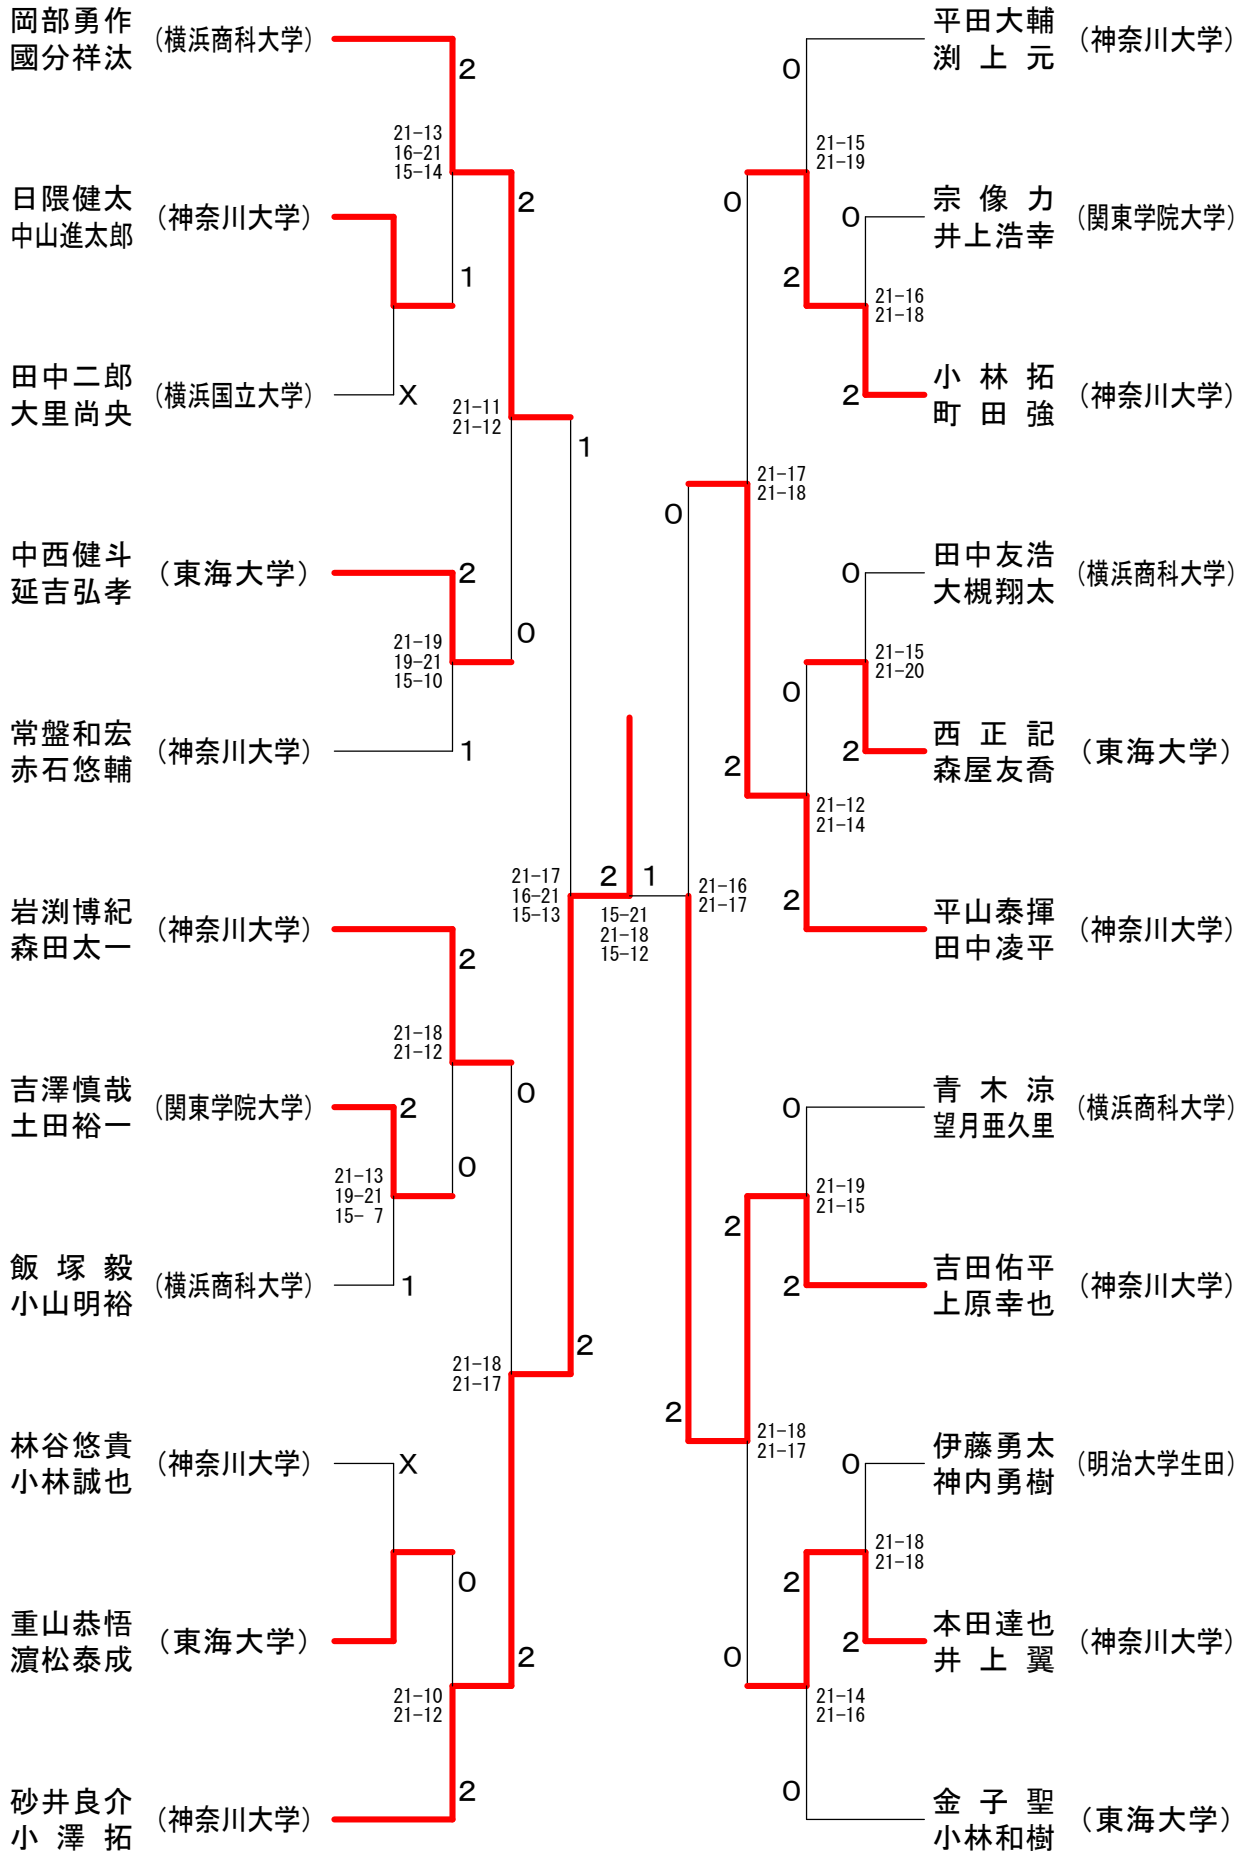

男子ダブルスAクラス

男子ダブルスBクラス

男子ダブルスCクラス

女子ダブルスAクラス A ブ ロ ッ ク	森田千香子 赤澤心	菊地真美子 谷川博美	吉本明日海 松田ひとみ	勝 敗	順 位
森田千香子 赤澤心 (神奈川県)		× 19-21 21-14 9-15	○ 21-12 21-15	M 1-1 G 3-2 P 91-77	2
菊地真美子 谷川博美 (神奈川県)	○ 21-19 14-21 15-9		○ 21-12 21-15	M 2-0 G 4-1 P 92-76	1
吉本明日海 松田ひとみ (関東学院大学)	× 12-21 15-21	× 12-21 15-21		M 0-2 G 0-4 P 54-84	3

女子ダブルスAクラス B ブ ロ ッ ク	菊池涼香 仲内彩	小林瑛梨 佐藤絢香	太田真帆 櫛引しおり	勝 敗	順 位
菊池涼香 仲内彩 (神奈川県)		○ 21-11 21-18	○ 21-13 21-19	M 2-0 G 4-0 P 84-61	1
小林瑛梨 佐藤絢香 (関東学院大学)	× 11-21 18-21		○ 18-21 21-15 15-13	M 1-1 G 2-3 P 83-91	2
太田真帆 櫛引しおり (横浜国立大学)	× 13-21 19-21	× 21-18 15-21 13-15		M 0-2 G 1-4 P 81-96	3

女子ダブルスAクラス 決勝トーナメント

女子ダブルスBクラス

神奈川県学生バドミントン連盟 秋季神奈川リーグ 平成23年10月23日 関東学院大学
女子ダブルスCクラス