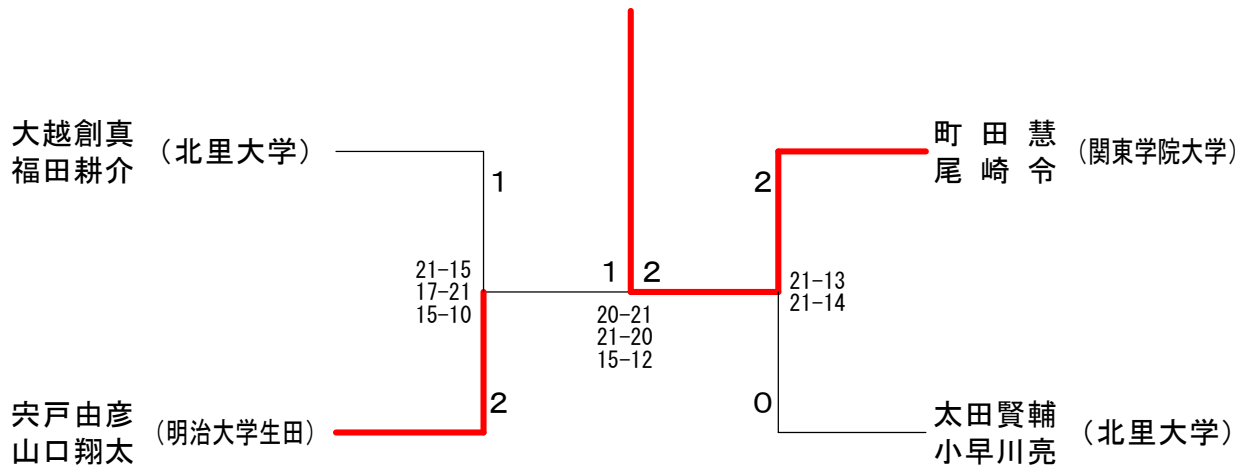

男子ダブルスCクラス D ブ ロ ッ ク	浅井優作 安田昇平	宍戸由彦 山口翔太	中倉章博 廣瀬祐樹	勝 敗	順 位
浅井優作 安田昇平 (北里大学)	○	×	○	M 1-1 G 2-2 P 64-81	2
宍戸由彦 山口翔太 (明治大学生田)	○ 21- 8 21-14	○	○	M 2-0 G 4-0 P 84-44	1
中倉章博 廣瀬祐樹 (文教大学)	×	×	○	M 0-2 G 0-4 P 61-84	3

男子ダブルスCクラス 決勝トーナメント