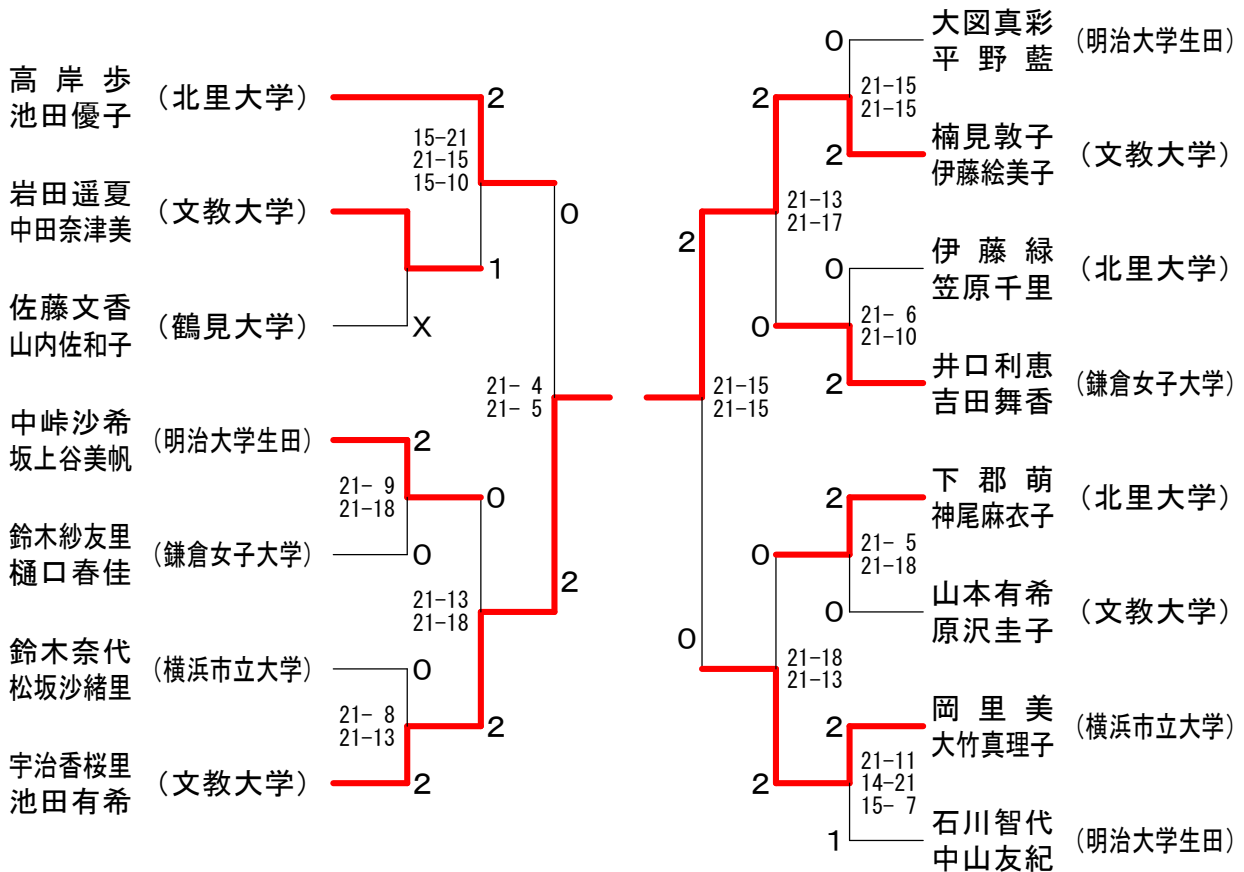

男子ダブルスAクラス

男子ダブルスBクラス

男子ダブルスCクラス A ブ ロ ッ ク	吉田智紀 藤原豪	金丸宏希 山本康介	大越創真 福田耕介	川上裕太 福島稔樹	勝 敗	順位
吉田智紀 藤原豪 (北里大学)		× 18-21 19-21	× 21-19 14-21 8-15	○ 21- 8 21-20	M 1-2 G 3-4 P 122-125	3
金丸宏希 山本康介 (横浜市立大学)	○ 21-18 21-19		× 15-21 13-21	○ 21-20 21-11	M 2-1 G 4-2 P 112-110	2
大越創真 福田耕介 (北里大学)	○ 19-21 21-14 15- 8	○ 21-15 21-13		○ 21-11 21-12	M 3-0 G 6-1 P 139-94	1
川上裕太 福島稔樹 (神奈川工科大学)	× 8-21 20-21	× 20-21 11-21	× 11-21 12-21		M 0-3 G 0-6 P 82-126	4

男子ダブルスCクラス B ブ ロ ッ ク	太田賢輔 小早川亮	壁谷純一 山口源	青柳晋也 藤井拓実	勝 敗	順位
太田賢輔 小早川亮 (北里大学)		○ 21-20 21-20	○ 21-18 18-21 15-13	M 2-0 G 4-1 P 96-92	1
壁谷純一 山口源 (横浜市立大学)	× 20-21 20-21		○ 21- 6 21-19	M 1-1 G 2-2 P 82-67	2
青柳晋也 藤井拓実 (湘南工科大学)	× 18-21 21-18 13-15	× 6-21 19-21		M 0-2 G 1-4 P 77-96	3

男子ダブルスCクラス C ブ ロ ッ ク	加藤潤一 野村俊宗	武田明 光田基	町田慧 尾崎令	勝 敗	順位
加藤潤一 野村俊宗 (北里大学)		× 12-21 12-21	× 13-21 10-21	M 0-2 G 0-4 P 47-84	3
武田明 光田基 (明治大学生田)	○ 21-12 21-12		× 19-21 20-21	M 1-1 G 2-2 P 81-66	2
町田慧 尾崎令 (関東学院大学)	○ 21-13 21-10	○ 21-19 21-20		M 2-0 G 4-0 P 84-62	1

女子ダブルスCクラス

女子ダブルスBクラス