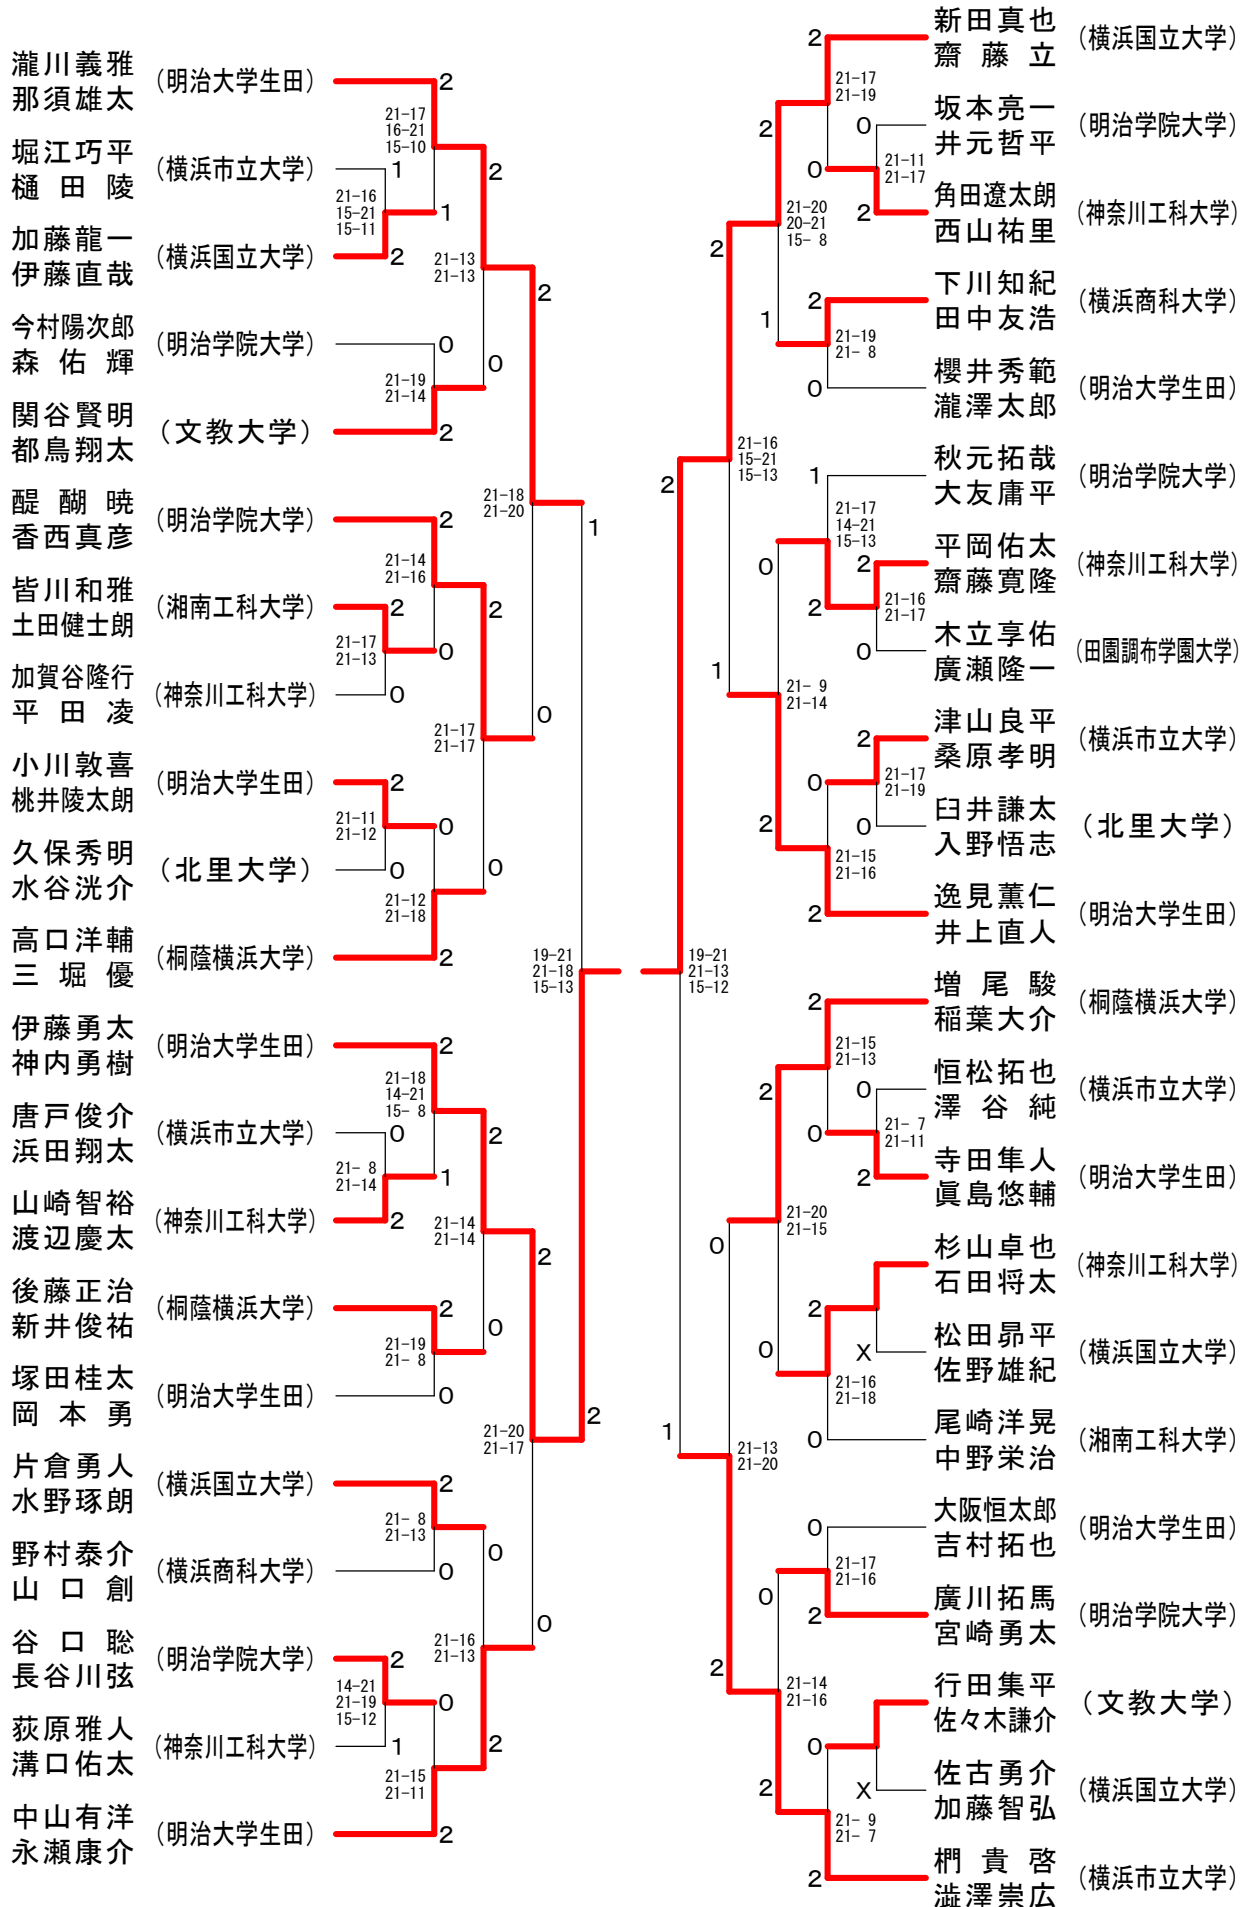

男子ダブルスAクラス

男子ダブルスBクラス

男子ダブルスCクラス A ブ ロ ッ ク	吉田智紀 藤原豪	金丸宏希 山本康介	大越創真 福田耕介	川上裕太 福島稔樹	勝 敗	順位
吉田智紀 藤原豪 (北里大学)		× 18-21 19-21	× 21-19 14-21 8-15	○ 21- 8 21-20	M 1-2 G 3-4 P 122-125	3
金丸宏希 山本康介 (横浜市立大学)	○ 21-18 21-19		× 15-21 13-21	○ 21-20 21-11	M 2-1 G 4-2 P 112-110	2
大越創真 福田耕介 (北里大学)	○ 19-21 21-14 15- 8	○ 21-15 21-13		○ 21-11 21-12	M 3-0 G 6-1 P 139-94	1
川上裕太 福島稔樹 (神奈川工科大学)	× 8-21 20-21	× 20-21 11-21	× 11-21 12-21		M 0-3 G 0-6 P 82-126	4

男子ダブルスCクラス B ブ ロ ッ ク	太田賢輔 小早川亮	壁谷純一 山口源	青柳晋也 藤井拓実	勝 敗	順位
太田賢輔 小早川亮 (北里大学)		○ 21-20 21-20	○ 21-18 18-21 15-13	M 2-0 G 4-1 P 96-92	1
壁谷純一 山口源 (横浜市立大学)	× 20-21 20-21		○ 21- 6 21-19	M 1-1 G 2-2 P 82-67	2
青柳晋也 藤井拓実 (湘南工科大学)	× 18-21 21-18 13-15	× 6-21 19-21		M 0-2 G 1-4 P 77-96	3

男子ダブルスCクラス C ブ ロ ッ ク	加藤潤一 野村俊宗	武田明 光田基	町田慧 尾崎令	勝 敗	順位
加藤潤一 野村俊宗 (北里大学)		× 12-21 12-21	× 13-21 10-21	M 0-2 G 0-4 P 47-84	3
武田明 光田基 (明治大学生田)	○ 21-12 21-12		× 19-21 20-21	M 1-1 G 2-2 P 81-66	2
町田慧 尾崎令 (関東学院大学)	○ 21-13 21-10	○ 21-19 21-20		M 2-0 G 4-0 P 84-62	1

女子ダブルスCクラス

女子ダブルスBクラス