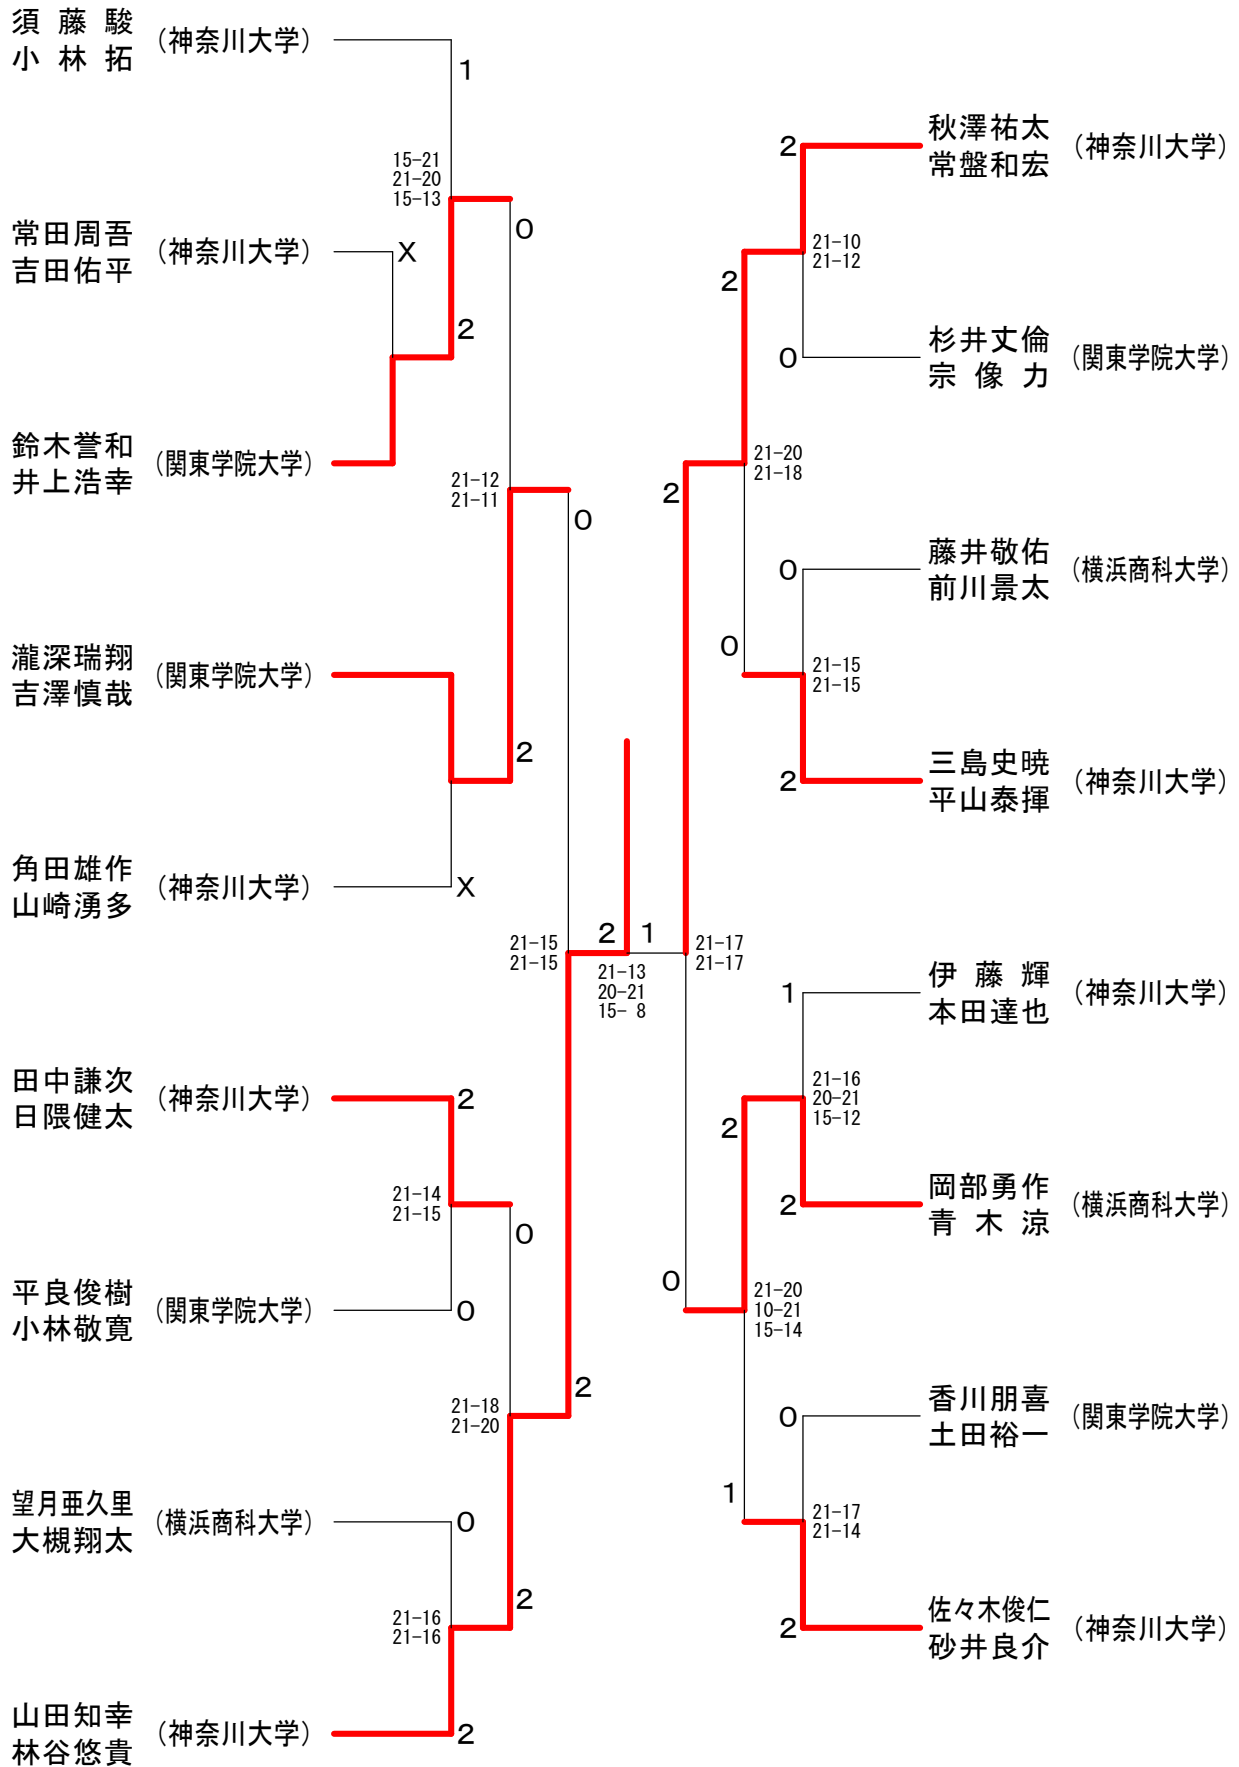

男子ダブルスAクラス

男子ダブルスBクラス

男子ダブルスCクラス A ブ ロ ッ ク	吉田智紀 藤原豪	金丸宏希 山本康介	大越創真 福田耕介	川上裕太 福島稔樹	勝 敗	順位
吉田智紀 藤原豪 (北里大学)		× 18-21 19-21	× 21-19 14-21 8-15	○ 21- 8 21-20	M 1-2 G 3-4 P 122-125	3
金丸宏希 山本康介 (横浜市立大学)	○ 21-18 21-19		× 15-21 13-21	○ 21-20 21-11	M 2-1 G 4-2 P 112-110	2
大越創真 福田耕介 (北里大学)	○ 19-21 21-14 15- 8	○ 21-15 21-13		○ 21-11 21-12	M 3-0 G 6-1 P 139-94	1
川上裕太 福島稔樹 (神奈川工科大学)	× 8-21 20-21	× 20-21 11-21	× 11-21 12-21		M 0-3 G 0-6 P 82-126	4

男子ダブルスCクラス B ブ ロ ッ ク	太田賢輔 小早川亮	壁谷純一 山口源	青柳晋也 藤井拓実	勝 敗	順位
太田賢輔 小早川亮 (北里大学)		○ 21-20 21-20	○ 21-18 18-21 15-13	M 2-0 G 4-1 P 96-92	1
壁谷純一 山口源 (横浜市立大学)	× 20-21 20-21		○ 21- 6 21-19	M 1-1 G 2-2 P 82-67	2
青柳晋也 藤井拓実 (湘南工科大学)	× 18-21 21-18 13-15	× 6-21 19-21		M 0-2 G 1-4 P 77-96	3

男子ダブルスCクラス C ブ ロ ッ ク	加藤潤一 野村俊宗	武田明 光田基	町田慧 尾崎令	勝 敗	順位
加藤潤一 野村俊宗 (北里大学)		× 12-21 12-21	× 13-21 10-21	M 0-2 G 0-4 P 47-84	3
武田明 光田基 (明治大学生田)	○ 21-12 21-12		× 19-21 20-21	M 1-1 G 2-2 P 81-66	2
町田慧 尾崎令 (関東学院大学)	○ 21-13 21-10	○ 21-19 21-20		M 2-0 G 4-0 P 84-62	1

女子ダブルスCクラス

女子ダブルスBクラス