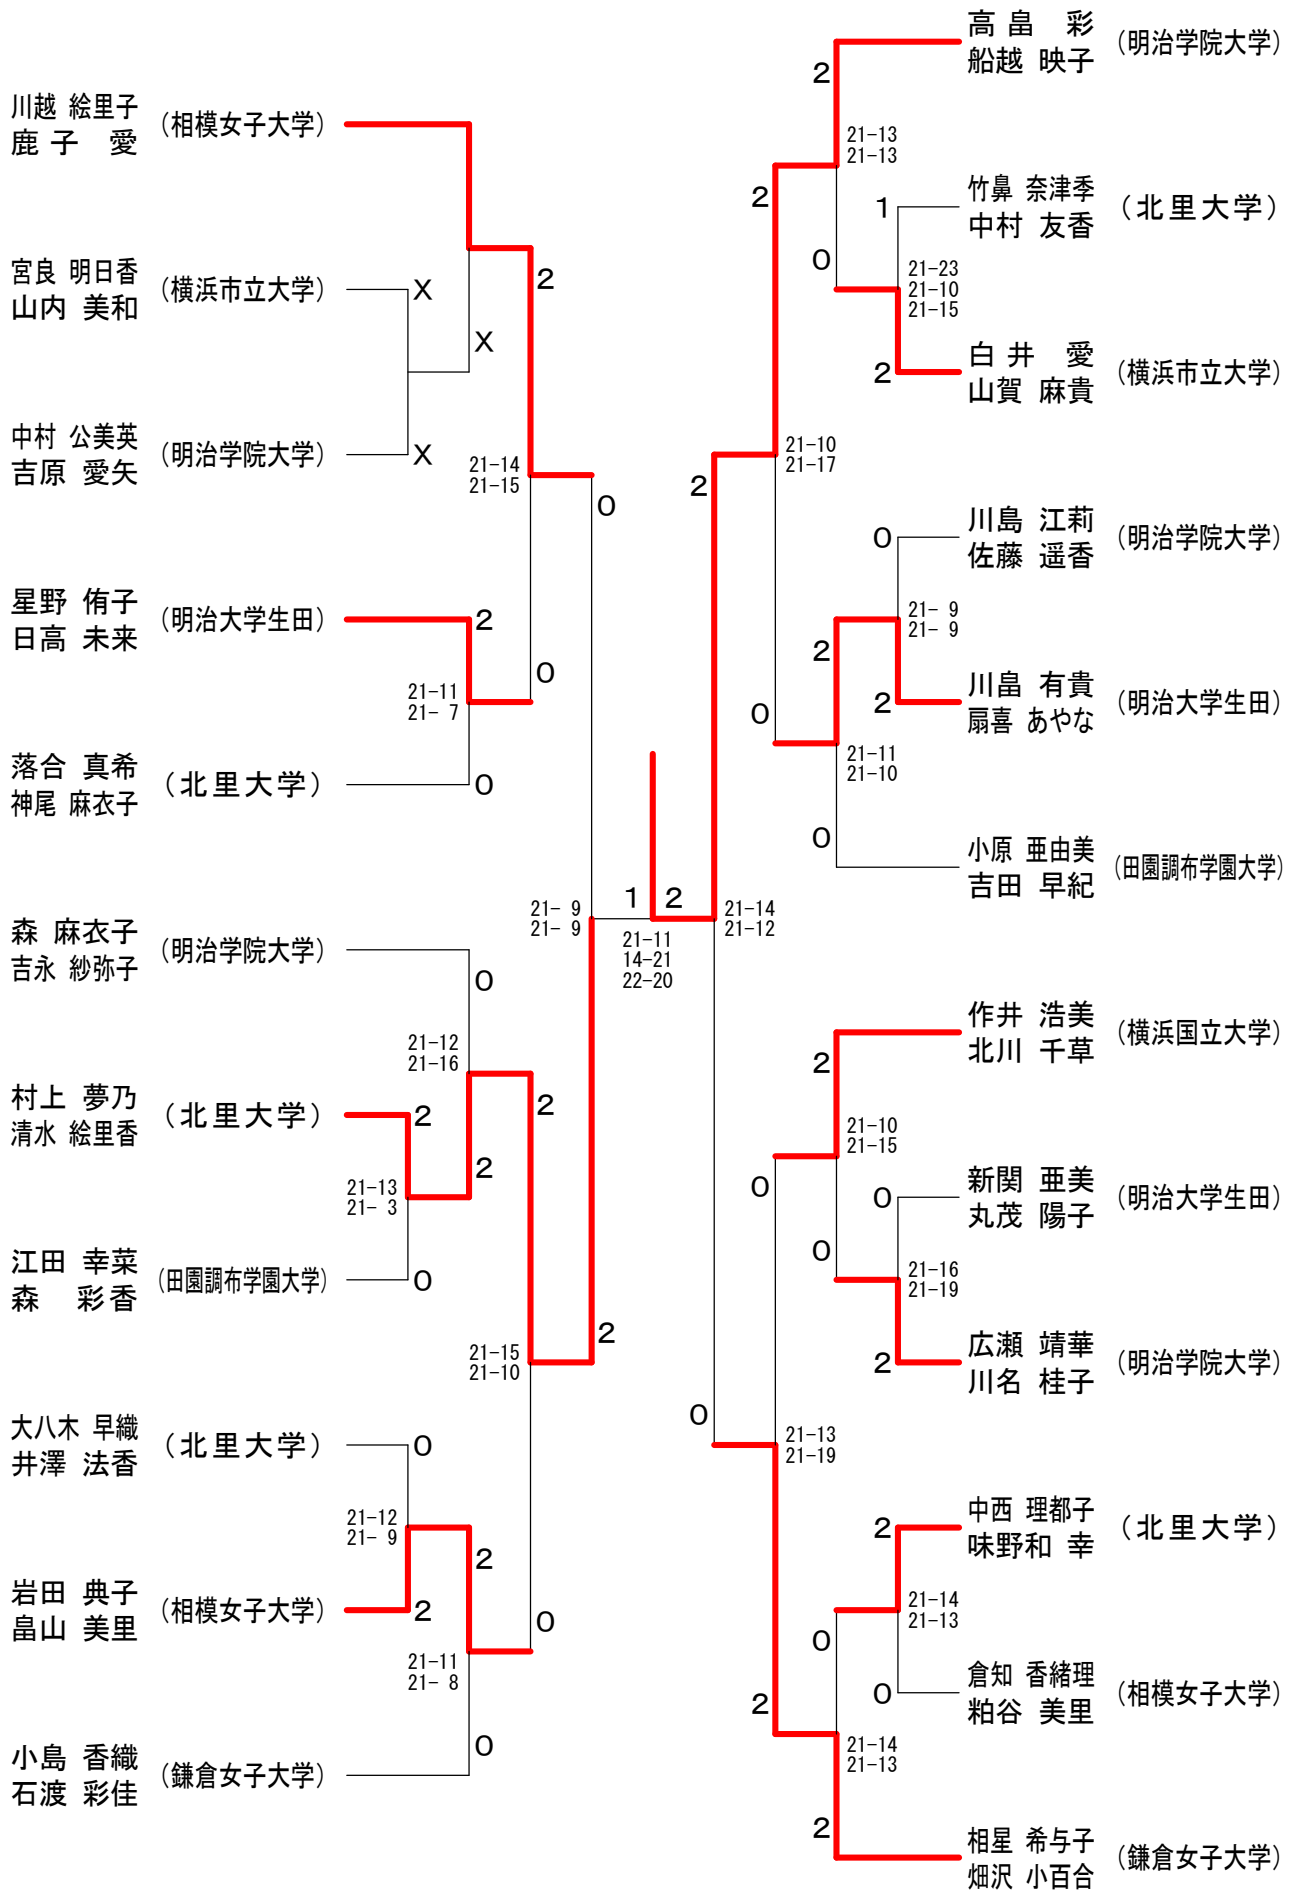

神奈川県学生バドミントン連盟 春季神奈川リーグ 平成20年6月1日 神奈川大学  
男子ダブルスAクラス

神奈川県学生バドミントン連盟 春季神奈川リーグ 平成20年6月1日 神奈川大学  
男子ダブルスBクラス

神奈川県学生バドミントン連盟 春季神奈川リーグ 平成20年6月1日 神奈川大学  
男子ダブルスCクラス

女子ダブルスAクラス A ブ ロ ッ ク	落 合 小野地	高 野 高 木	大 場 高 橋	佐々木 伊 藤	勝 敗	順 位
落合 美耶 小野地 友希 (神奈川大学)		○ 21-11 21-17	○ 21- 9 22-24 21-13	× 18-21 17-21	M 2-1 G 4-3 P 141-116	2
高野 祥代 高 木 瞳 (神奈川大学)	× 11-21 17-21		× 15-21 23-25	× 19-21 17-21	M 0-3 G 0-6 P 102-130	4
大 場 素 高橋 夏未 (神奈川大学)	× 9-21 24-22 13-21	○ 21-15 25-23		× 16-21 18-21	M 1-2 G 3-4 P 126-144	3
佐々木 麻美 伊 藤 望 (神奈川大学)	○ 21-18 21-17	○ 21-19 21-17	○ 21-16 21-18		M 3-0 G 6-0 P 126-105	1

女子ダブルスAクラス B ブ ロ ッ ク	上 田 大 寄	ニッ柳 後 藤	小 山 齊 藤	勝 敗	順 位
上田 維子 大寄 梨恵 (神奈川大学)		× 14-21 23-25	× 14-21 5-21	M 0-2 G 0-4 P 56-88	3
ニッ柳 紗耶 後藤 春菜 (神奈川大学)	○ 21-14 25-23		○ 21-18 13-21 21-12	M 2-0 G 4-1 P 101-88	1
小山 晴香 齊藤 桃子 (神奈川大学)	○ 21-14 21- 5	× 18-21 21-13 12-21		M 1-1 G 3-2 P 93-74	2

女子ダブルスAクラス 決勝トーナメント

神奈川県学生バドミントン連盟 春季神奈川リーグ 平成20年6月1日 神奈川大学  
女子ダブルスBクラス

神奈川県学生バドミントン連盟 春季神奈川リーグ 平成20年6月1日 神奈川大学  
女子ダブルスCクラス