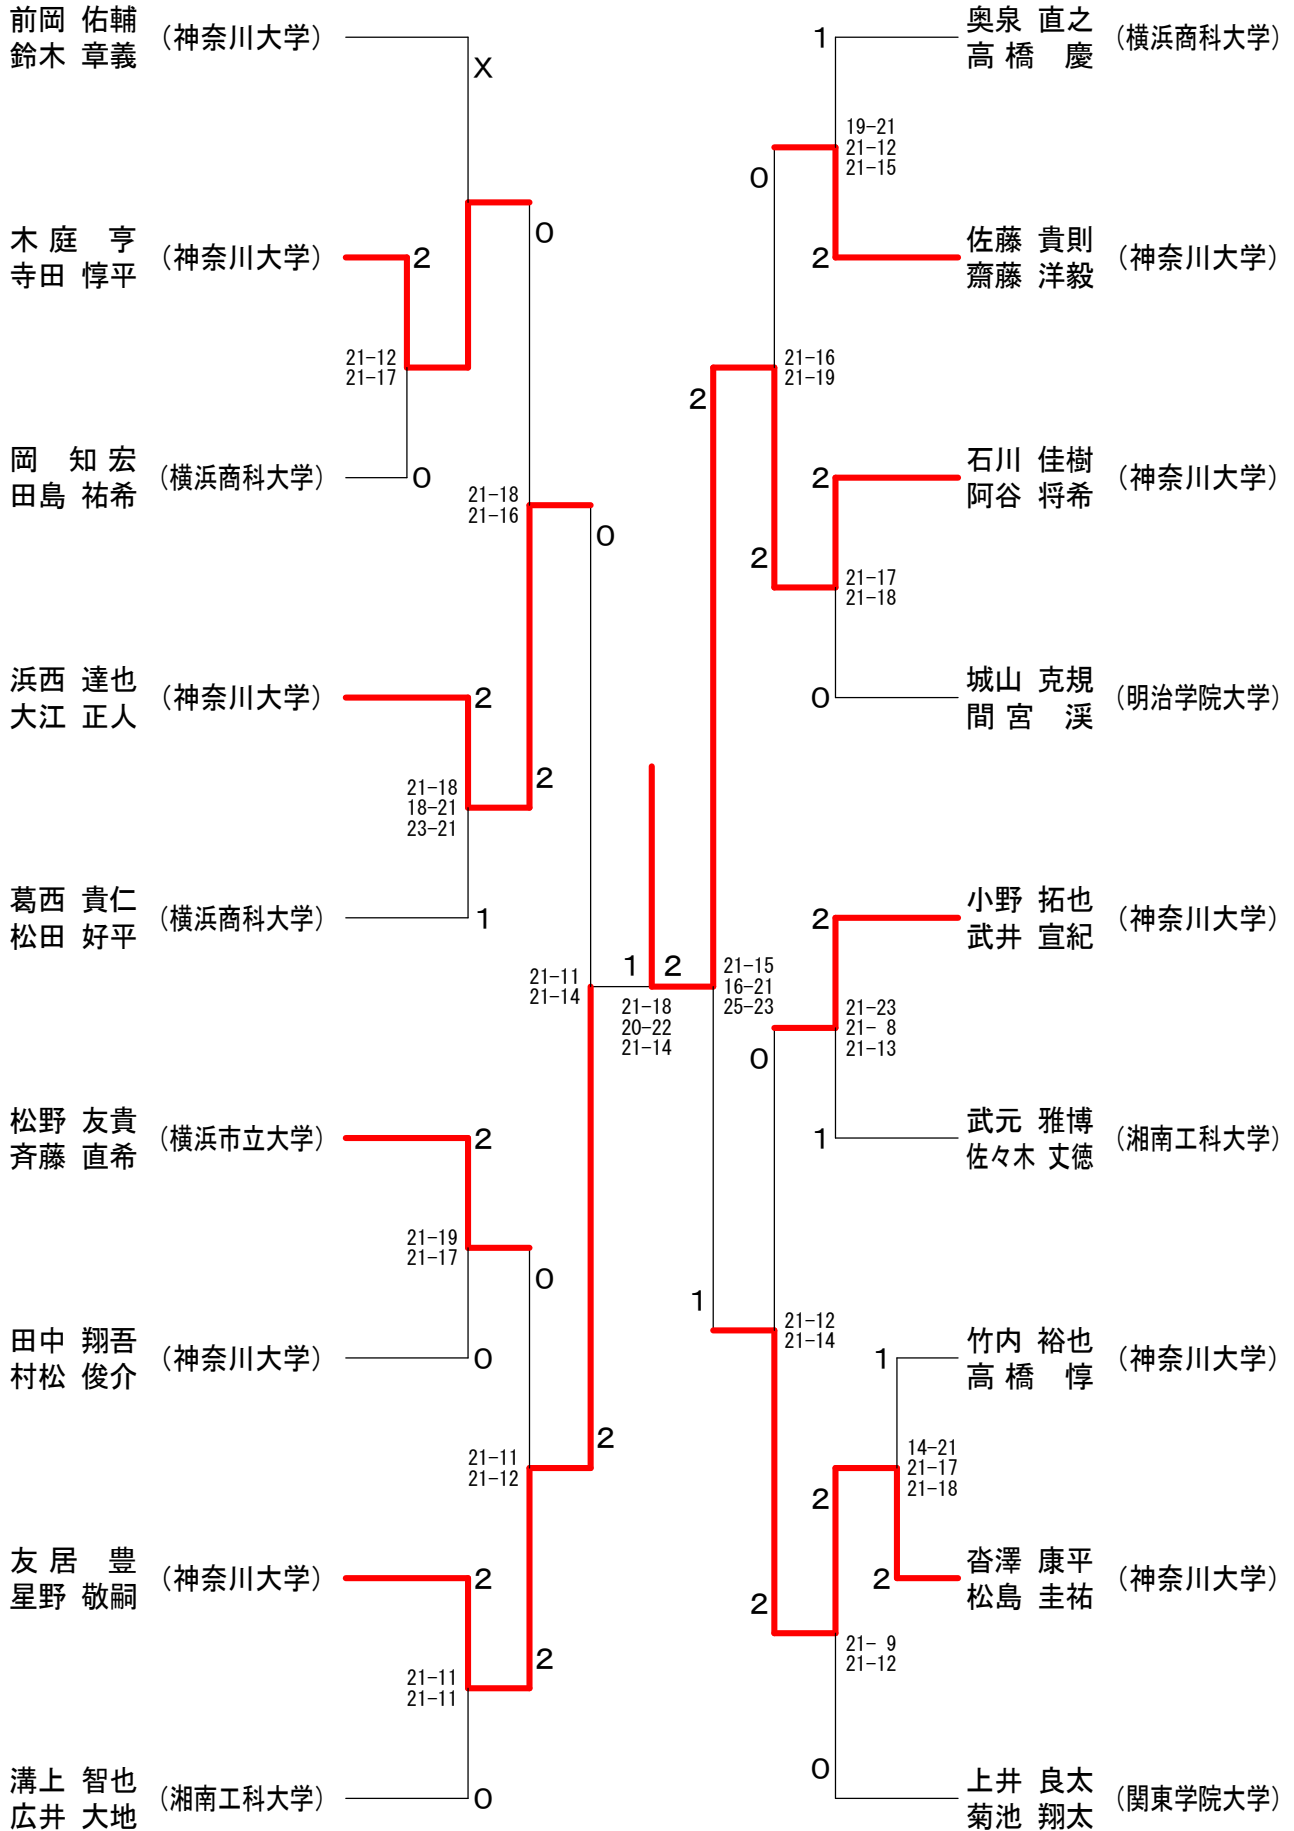

神奈川県学生バドミントン連盟 春季神奈川リーグ 平成20年6月1日 神奈川大学  
男子ダブルスAクラス

神奈川県学生バドミントン連盟 春季神奈川リーグ 平成20年6月1日 神奈川大学  
男子ダブルスBクラス

神奈川県学生バドミントン連盟 春季神奈川リーグ 平成20年6月1日 神奈川大学  
男子ダブルスCクラス

女子ダブルスAクラス A ブ ロ ッ ク	落 合 小野地	高 野 高 木	大 場 高 橋	佐々木 伊 藤	勝 敗	順 位
落合 美耶 小野地 友希 (神奈川大学)		○ 21-11 21-17	○ 21- 9 22-24 21-13	× 18-21 17-21	M 2-1 G 4-3 P 141-116	2
高野 祥代 高 木 瞳 (神奈川大学)	× 11-21 17-21		× 15-21 23-25	× 19-21 17-21	M 0-3 G 0-6 P 102-130	4
大 場 素 高橋 夏未 (神奈川大学)	× 9-21 24-22 13-21	○ 21-15 25-23		× 16-21 18-21	M 1-2 G 3-4 P 126-144	3
佐々木 麻美 伊 藤 望 (神奈川大学)	○ 21-18 21-17	○ 21-19 21-17	○ 21-16 21-18		M 3-0 G 6-0 P 126-105	1

女子ダブルスAクラス B ブ ロ ッ ク	上 田 大 寄	ニッ柳 後 藤	小 山 齊 藤	勝 敗	順 位
上田 維子 大寄 梨恵 (神奈川大学)		× 14-21 23-25	× 14-21 5-21	M 0-2 G 0-4 P 56-88	3
ニッ柳 紗耶 後藤 春菜 (神奈川大学)	○ 21-14 25-23		○ 21-18 13-21 21-12	M 2-0 G 4-1 P 101-88	1
小山 晴香 齊藤 桃子 (神奈川大学)	○ 21-14 21- 5	× 18-21 21-13 12-21		M 1-1 G 3-2 P 93-74	2

女子ダブルスAクラス 決勝トーナメント

神奈川県学生バドミントン連盟 春季神奈川リーグ 平成20年6月1日 神奈川大学  
女子ダブルスBクラス

神奈川県学生バドミントン連盟 春季神奈川リーグ 平成20年6月1日 神奈川大学  
女子ダブルスCクラス