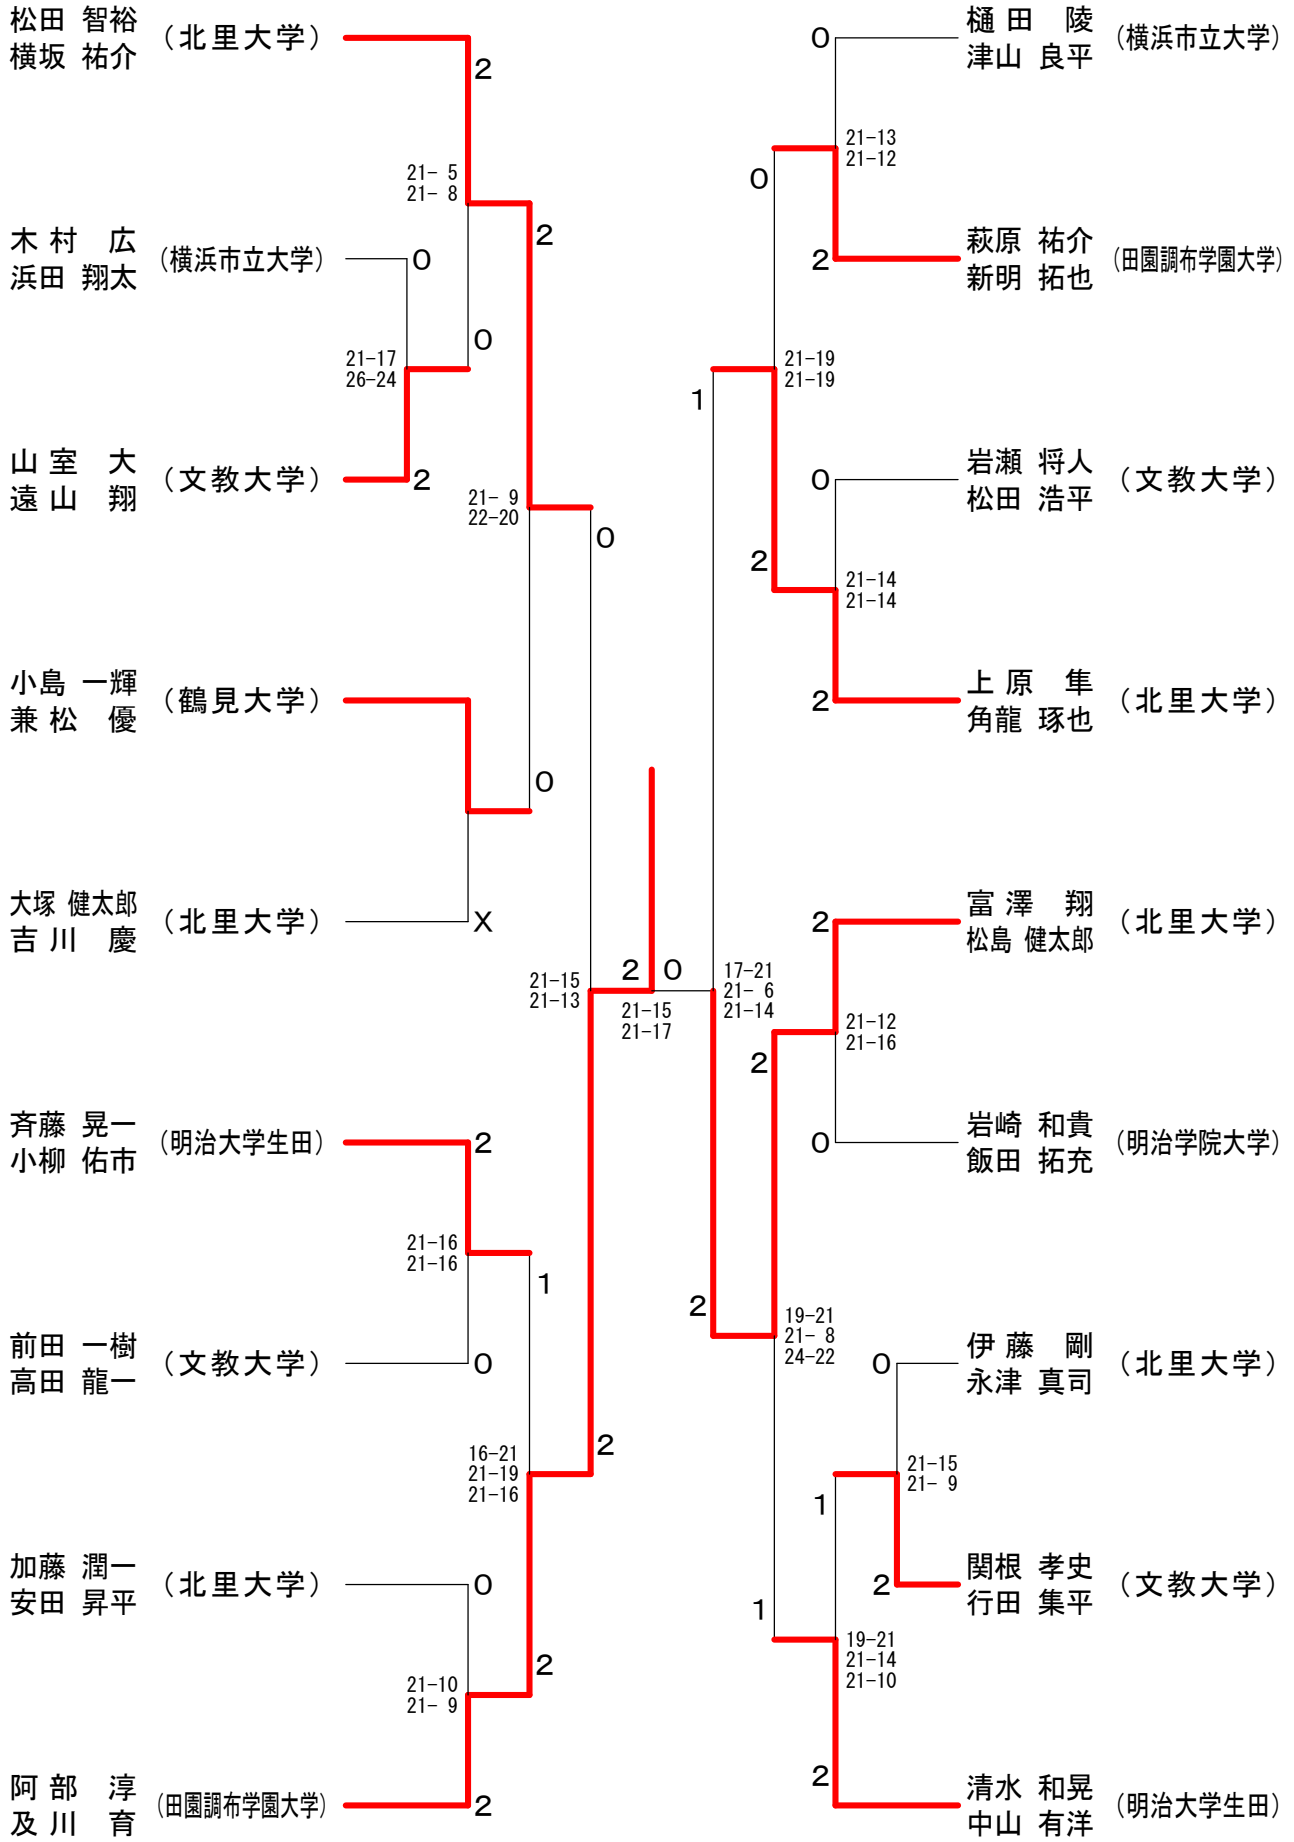

神奈川県学生バドミントン連盟 春季神奈川リーグ 平成20年6月1日 神奈川大学  
男子ダブルスAクラス

神奈川県学生バドミントン連盟 春季神奈川リーグ 平成20年6月1日 神奈川大学  
男子ダブルスBクラス

神奈川県学生バドミントン連盟 春季神奈川リーグ 平成20年6月1日 神奈川大学  
男子ダブルスCクラス

女子ダブルスAクラス A ブ ロ ッ ク	落 合 小野地	高 野 高 木	大 場 高 橋	佐々木 伊 藤	勝 敗	順 位
落合 美耶 小野地 友希 (神奈川大学)		○ 21-11 21-17	○ 21- 9 22-24 21-13	× 18-21 17-21	M 2-1 G 4-3 P 141-116	2
高野 祥代 高 木 瞳 (神奈川大学)	× 11-21 17-21		× 15-21 23-25	× 19-21 17-21	M 0-3 G 0-6 P 102-130	4
大 場 素 高橋 夏未 (神奈川大学)	× 9-21 24-22 13-21	○ 21-15 25-23		× 16-21 18-21	M 1-2 G 3-4 P 126-144	3
佐々木 麻美 伊 藤 望 (神奈川大学)	○ 21-18 21-17	○ 21-19 21-17	○ 21-16 21-18		M 3-0 G 6-0 P 126-105	1

女子ダブルスAクラス B ブ ロ ッ ク	上 田 大 寄	ニッ柳 後 藤	小 山 齊 藤	勝 敗	順 位
上田 維子 大寄 梨恵 (神奈川大学)		× 14-21 23-25	× 14-21 5-21	M 0-2 G 0-4 P 56-88	3
ニッ柳 紗耶 後藤 春菜 (神奈川大学)	○ 21-14 25-23		○ 21-18 13-21 21-12	M 2-0 G 4-1 P 101-88	1
小山 晴香 齊藤 桃子 (神奈川大学)	○ 21-14 21- 5	× 18-21 21-13 12-21		M 1-1 G 3-2 P 93-74	2

女子ダブルスAクラス 決勝トーナメント

神奈川県学生バドミントン連盟 春季神奈川リーグ 平成20年6月1日 神奈川大学  
女子ダブルスBクラス

神奈川県学生バドミントン連盟 春季神奈川リーグ 平成20年6月1日 神奈川大学  
女子ダブルスCクラス