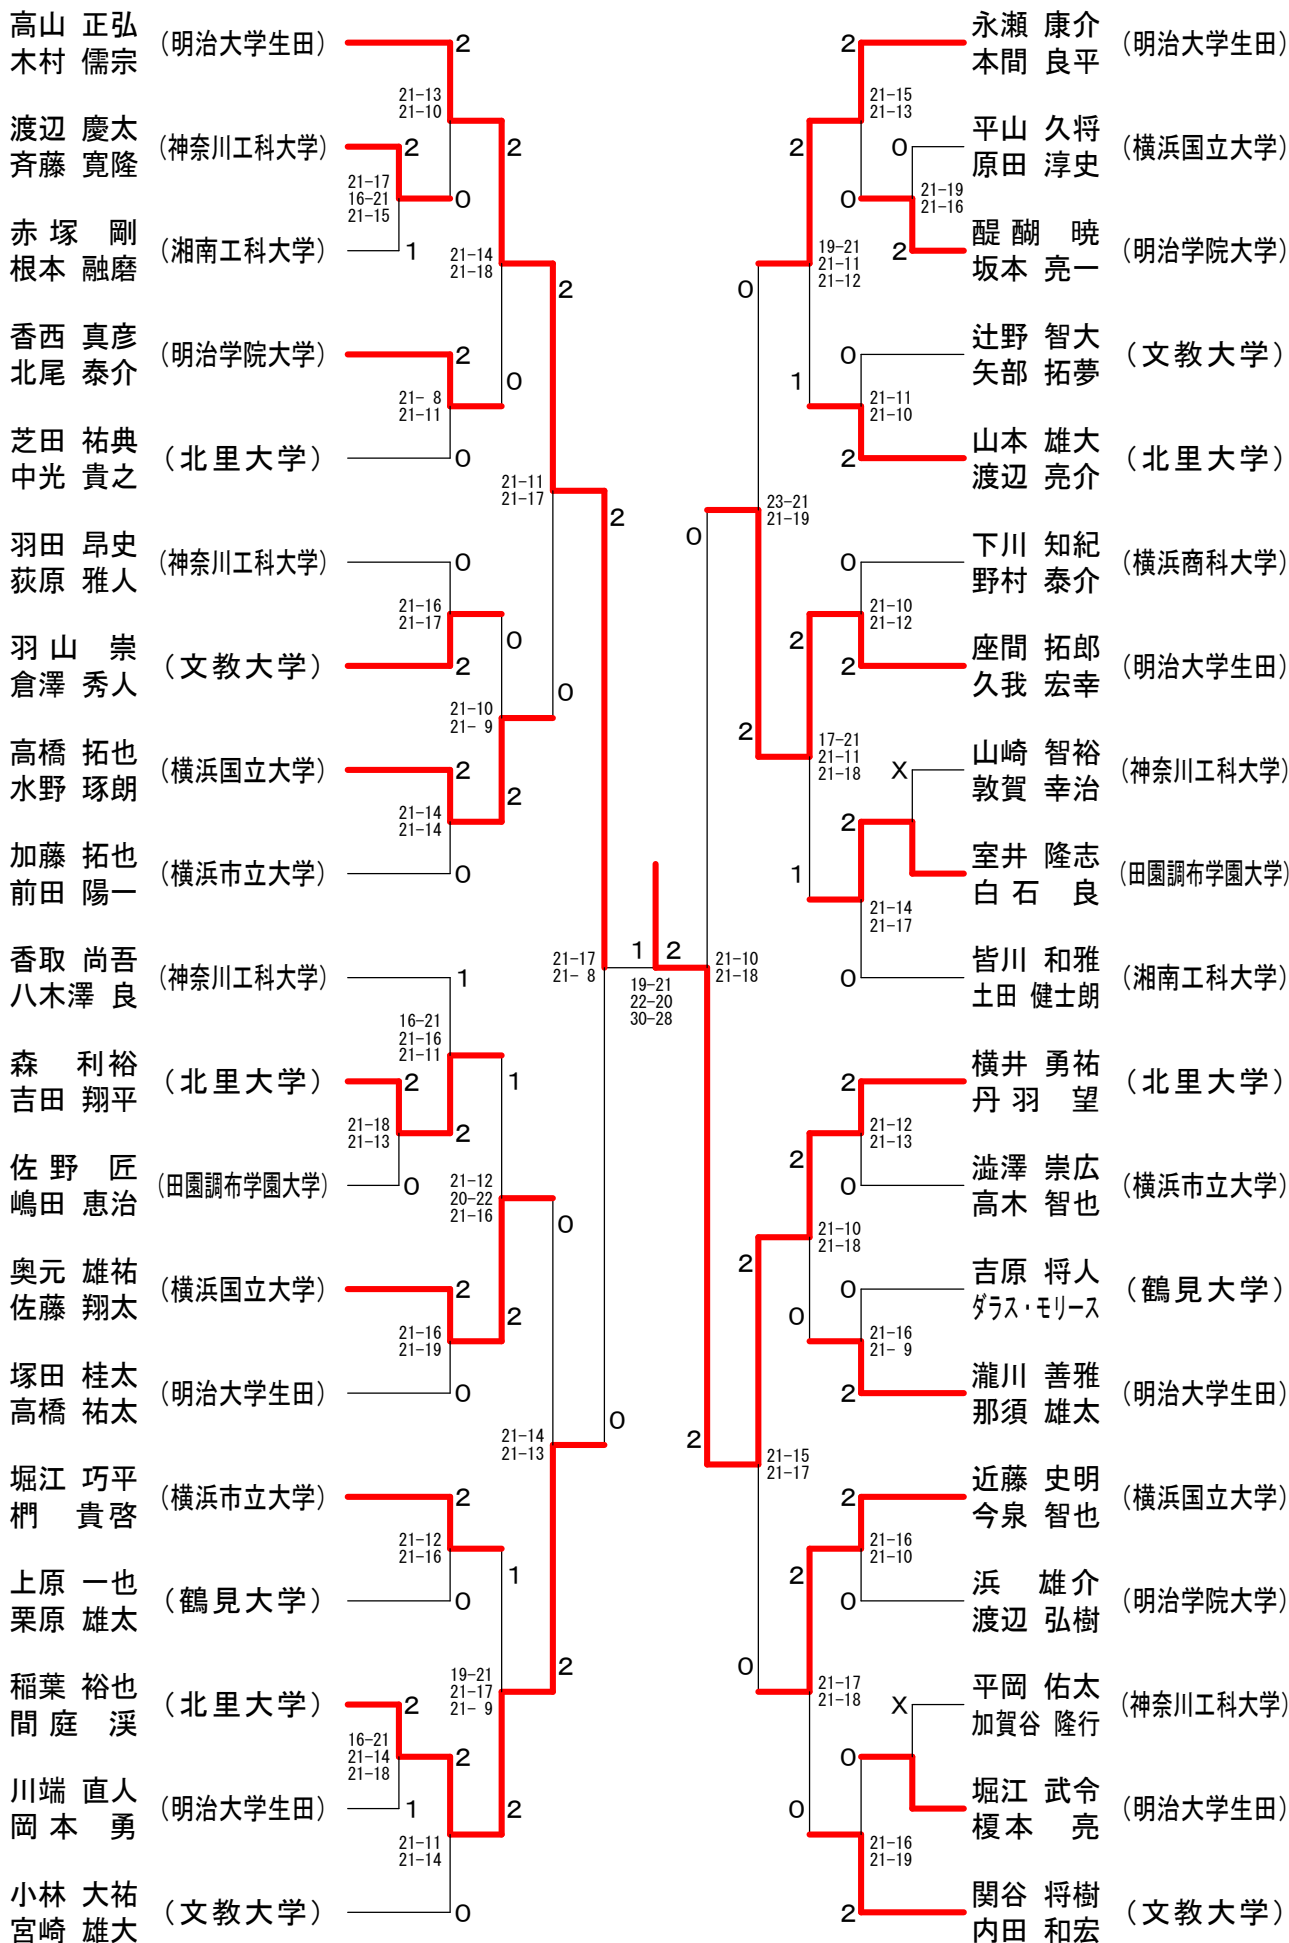

神奈川県学生バドミントン連盟 春季神奈川リーグ 平成20年6月1日 神奈川大学  
男子ダブルスAクラス

神奈川県学生バドミントン連盟 春季神奈川リーグ 平成20年6月1日 神奈川大学  
男子ダブルスBクラス

神奈川県学生バドミントン連盟 春季神奈川リーグ 平成20年6月1日 神奈川大学  
男子ダブルスCクラス

女子ダブルスAクラス A ブ ロ ッ ク	落 合 小野地	高 野 高 木	大 場 高 橋	佐々木 伊 藤	勝 敗	順 位
落合 美耶 小野地 友希 (神奈川大学)		○ 21-11 21-17	○ 21- 9 22-24 21-13	× 18-21 17-21	M 2-1 G 4-3 P 141-116	2
高野 祥代 高 木 瞳 (神奈川大学)	× 11-21 17-21		× 15-21 23-25	× 19-21 17-21	M 0-3 G 0-6 P 102-130	4
大 場 素 高橋 夏未 (神奈川大学)	× 9-21 24-22 13-21	○ 21-15 25-23		× 16-21 18-21	M 1-2 G 3-4 P 126-144	3
佐々木 麻美 伊 藤 望 (神奈川大学)	○ 21-18 21-17	○ 21-19 21-17	○ 21-16 21-18		M 3-0 G 6-0 P 126-105	1

女子ダブルスAクラス B ブ ロ ッ ク	上 田 大 寄	ニッ柳 後 藤	小 山 齊 藤	勝 敗	順 位
上田 維子 大寄 梨恵 (神奈川大学)		× 14-21 23-25	× 14-21 5-21	M 0-2 G 0-4 P 56-88	3
ニッ柳 紗耶 後藤 春菜 (神奈川大学)	○ 21-14 25-23		○ 21-18 13-21 21-12	M 2-0 G 4-1 P 101-88	1
小山 晴香 齊藤 桃子 (神奈川大学)	○ 21-14 21- 5	× 18-21 21-13 12-21		M 1-1 G 3-2 P 93-74	2

女子ダブルスAクラス 決勝トーナメント

神奈川県学生バドミントン連盟 春季神奈川リーグ 平成20年6月1日 神奈川大学  
女子ダブルスBクラス

神奈川県学生バドミントン連盟 春季神奈川リーグ 平成20年6月1日 神奈川大学  
女子ダブルスCクラス