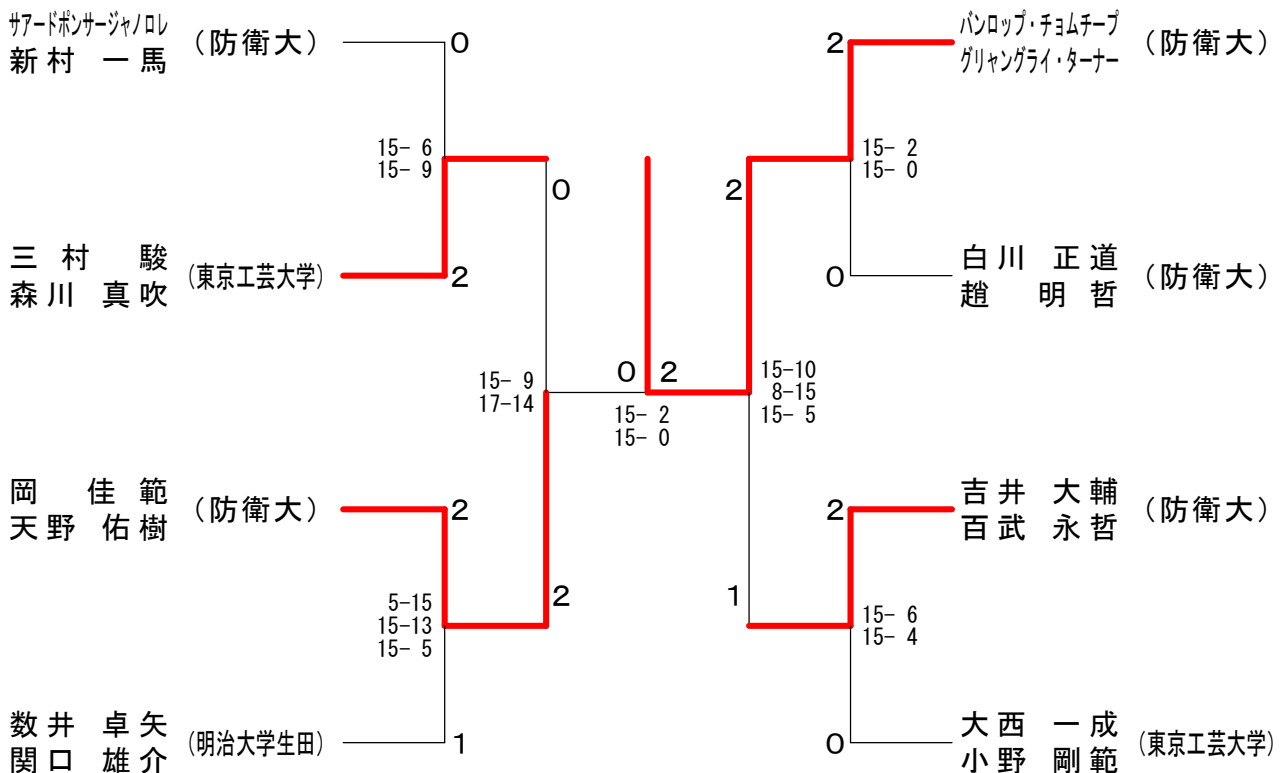

# 神奈川県学生バドミントン連盟春季神奈川リーグ 男子ダブルスAクラス

平成18年6月25日 横浜国立大学

## 男子ダブルスCクラス

神奈川県学生バドミントン連盟春季神奈川リーグ  
男子ダブルスBクラス

平成18年6月25日 横浜国立大学