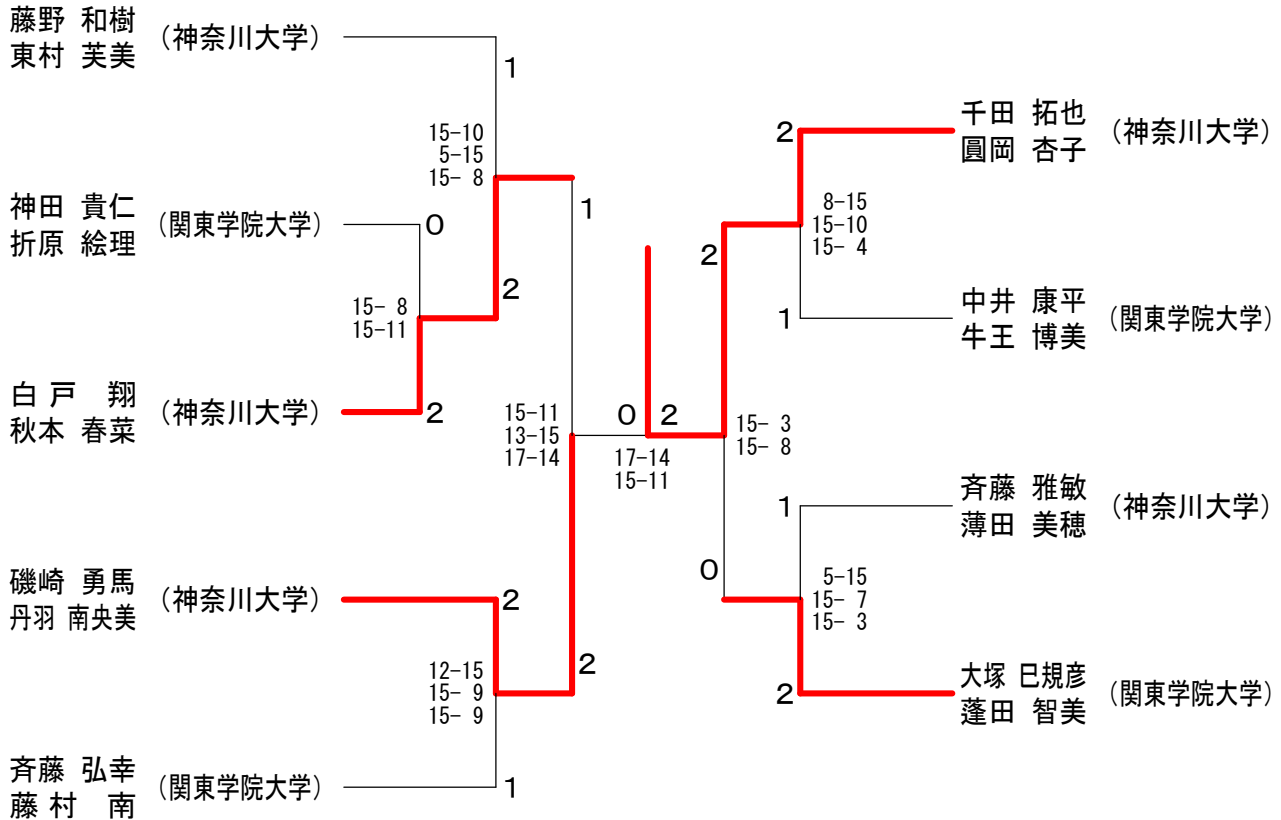

# 神奈川県学生バドミントン連盟春季神奈川リーグ 男子ダブルスAクラス

平成18年6月25日 横浜国立大学

## 男子ダブルスCクラス

神奈川県学生バドミントン連盟春季神奈川リーグ  
男子ダブルスBクラス

平成18年6月25日 横浜国立大学

# 神奈川県学生バドミントン連盟春季神奈川リーグ 混合ダブルスAクラス

平成18年6月25日 横浜国立大学