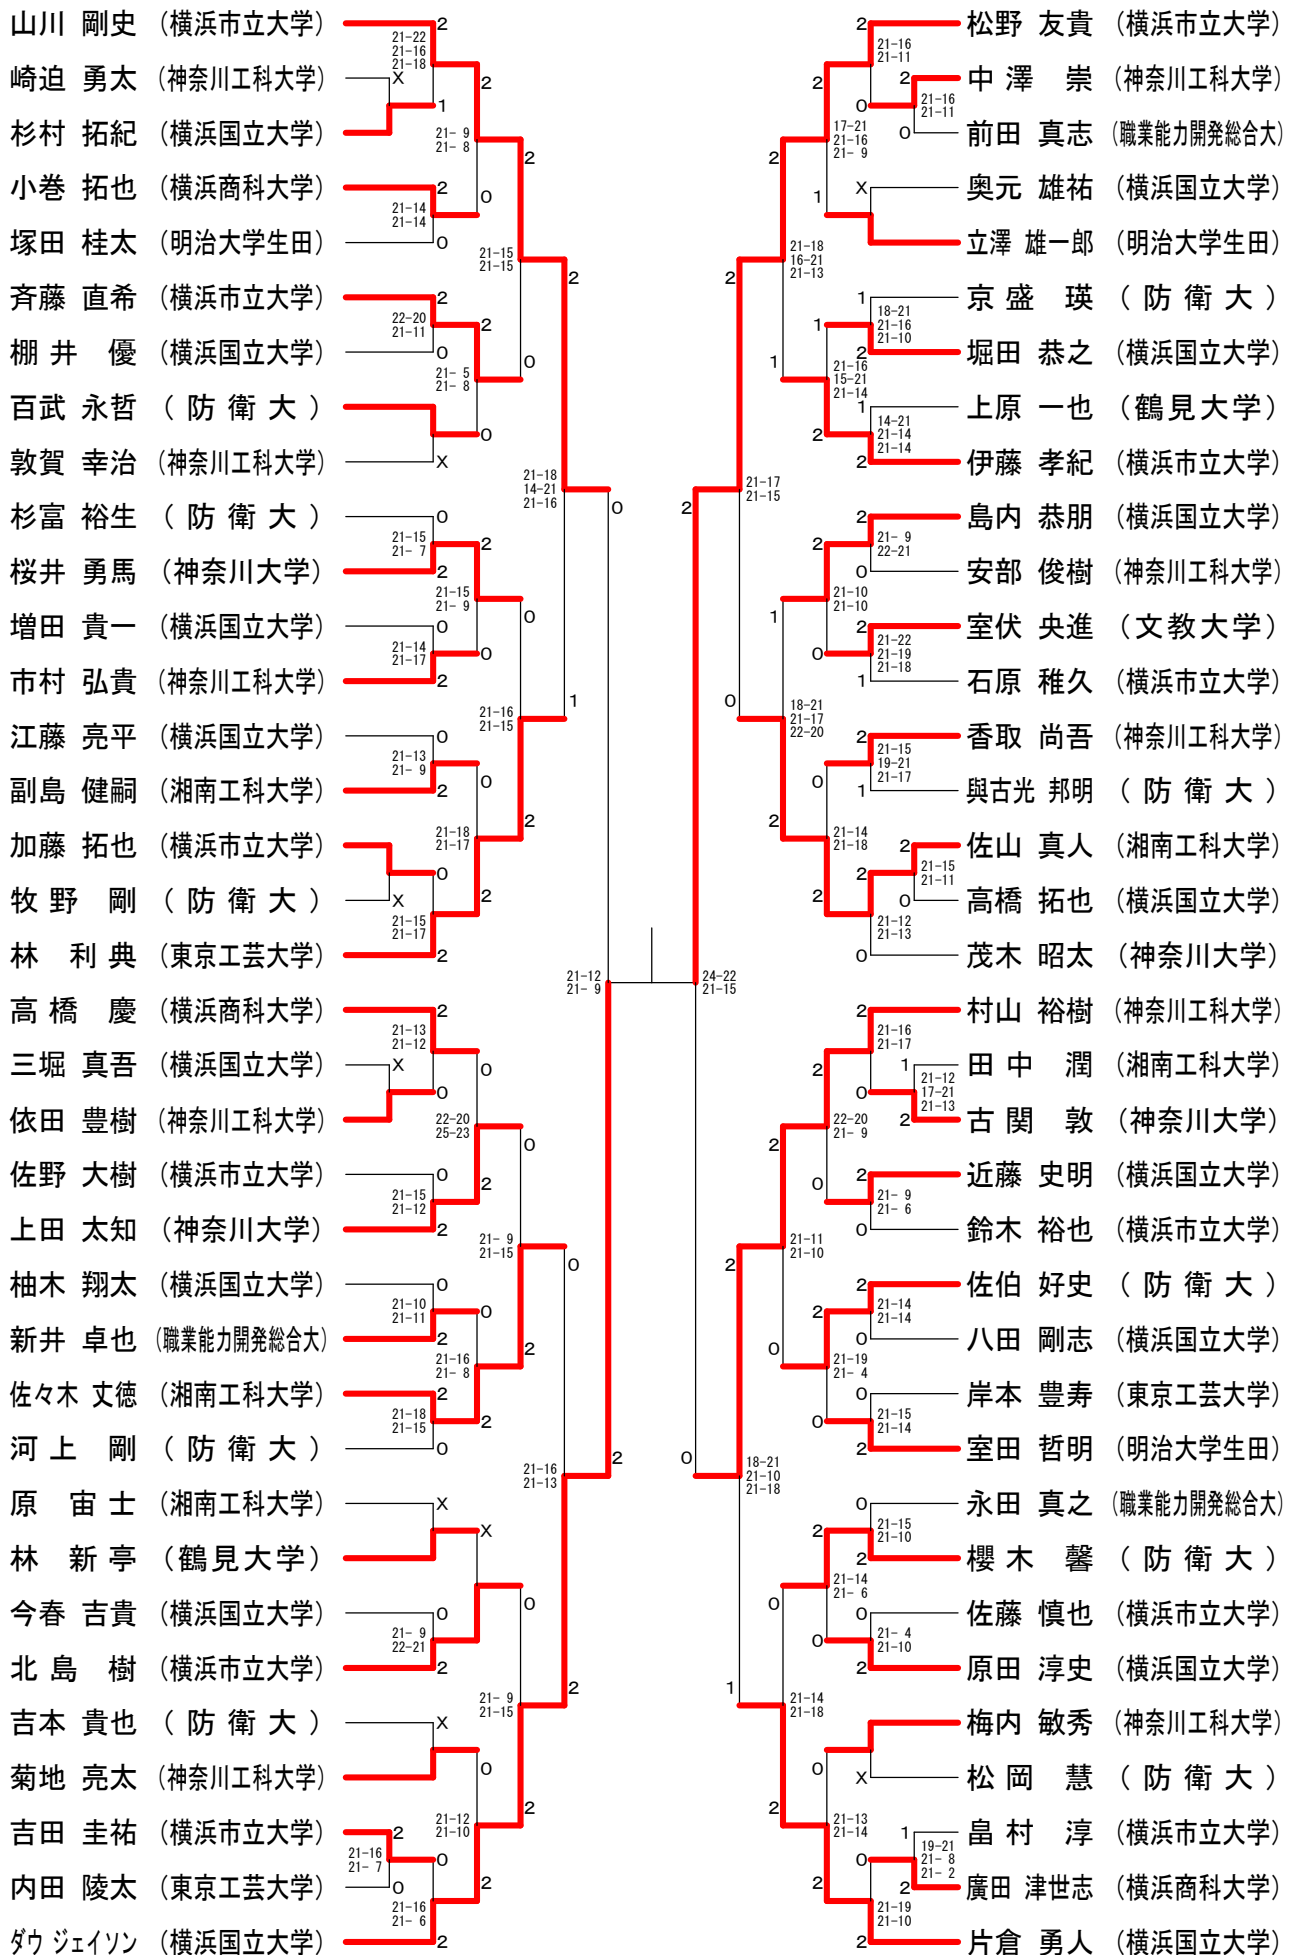

男子シングルスBクラス