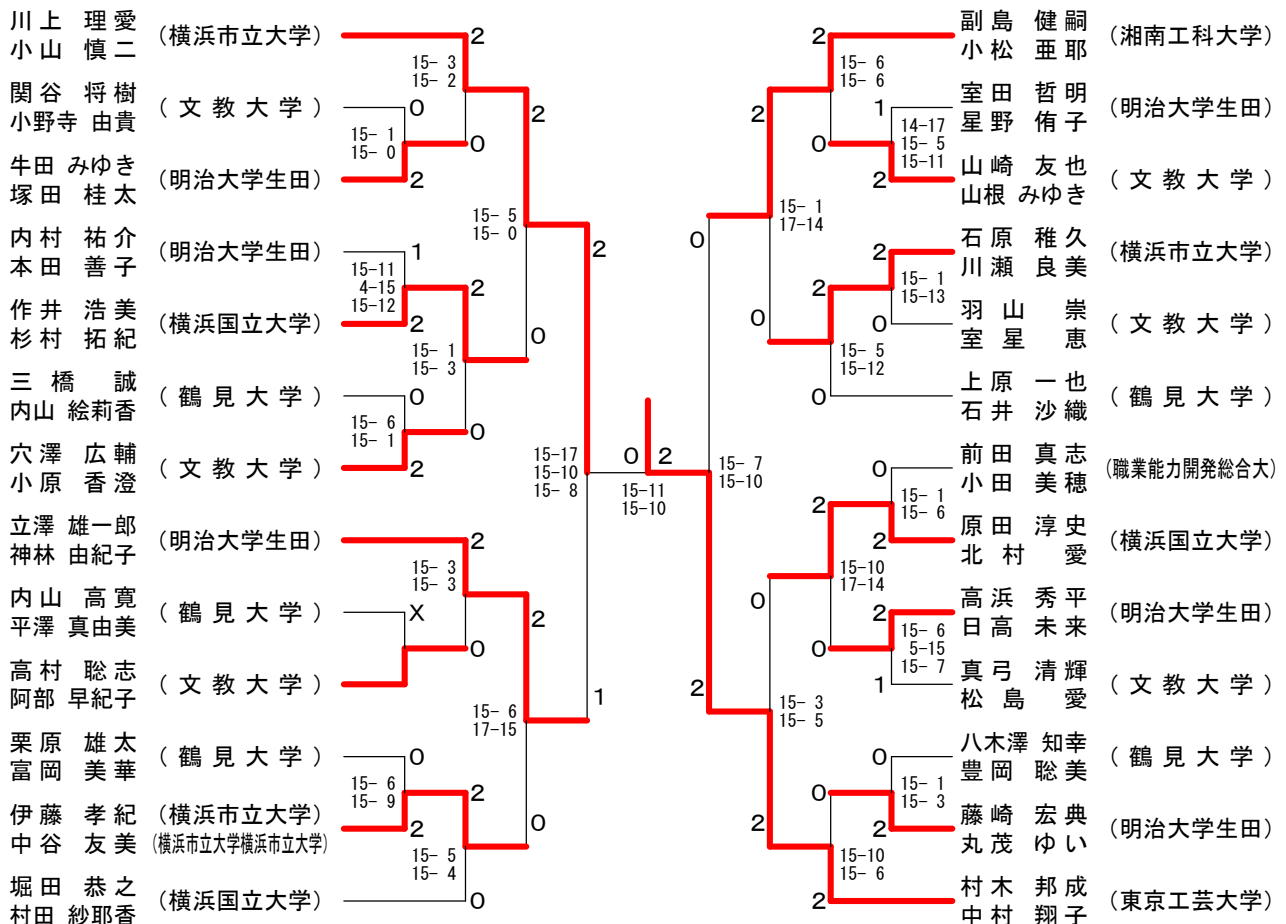

混合ダブルスBクラス