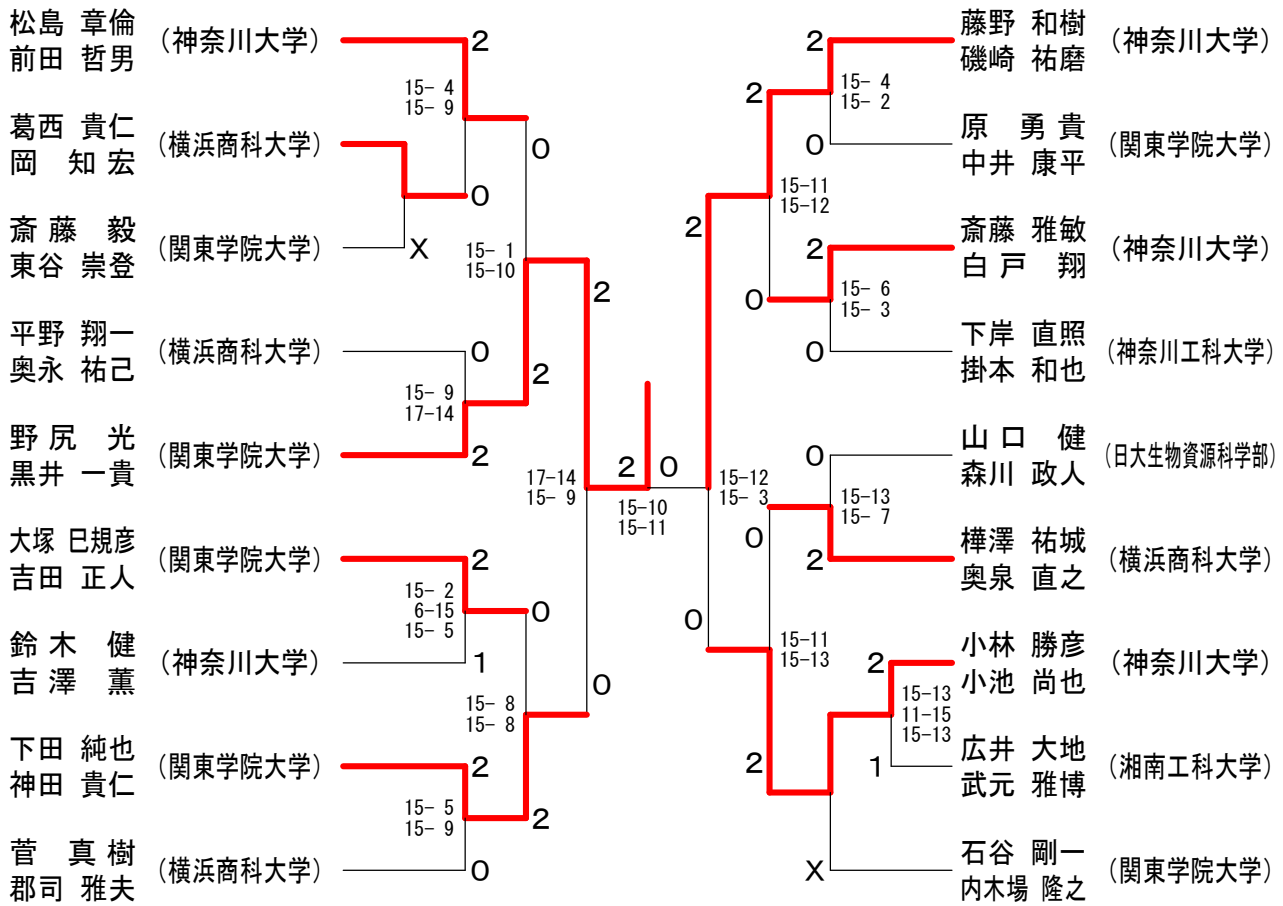

# 神奈川県学生バドミントン連盟春季神奈川リーグ 男子ダブルスAクラス

平成18年6月25日 横浜国立大学

## 男子ダブルスCクラス

神奈川県学生バドミントン連盟春季神奈川リーグ  
男子ダブルスBクラス

平成18年6月25日 横浜国立大学

# 神奈川県学生バドミントン連盟春季神奈川リーグ 混合ダブルスAクラス

平成18年6月25日 横浜国立大学

女子ダブルスCクラス	嶽青	木	河田	田垣	望石	月渡	池田	田守	丸山	山見	勝敗	順位
嶽 瑶子 (相模女子大学) 青木 梓			○ 15-5 15-4		○ 15-5 15-9		○ 15-6 15-4		○ 15-4 17-15		M 4-0 G 8-0 P 122-52	1
河田 知子 (防衛大学校) 稲垣 有梨	×				×		×		×		M 0-4 G 1-8 P 60-127	5
望月 千愛 (鎌倉女子大学) 石渡 彩乃	×		○ 15-2 15-2				○ 15-2 15-3		×		M 2-2 G 5-4 P 103-80	3
池田 さやか (相模女子大学) 田守 有紀	×		○ 5-15 17-14 15-11		×				×		M 1-3 G 2-7 P 55-130	4
丸山 裕加里 (防衛大学校) 重見 眞千子	×		○ 15-2 15-5		○ 11-15 15-5 15-9		○ 15-3 15-0				M 3-1 G 6-3 P 120-71	2