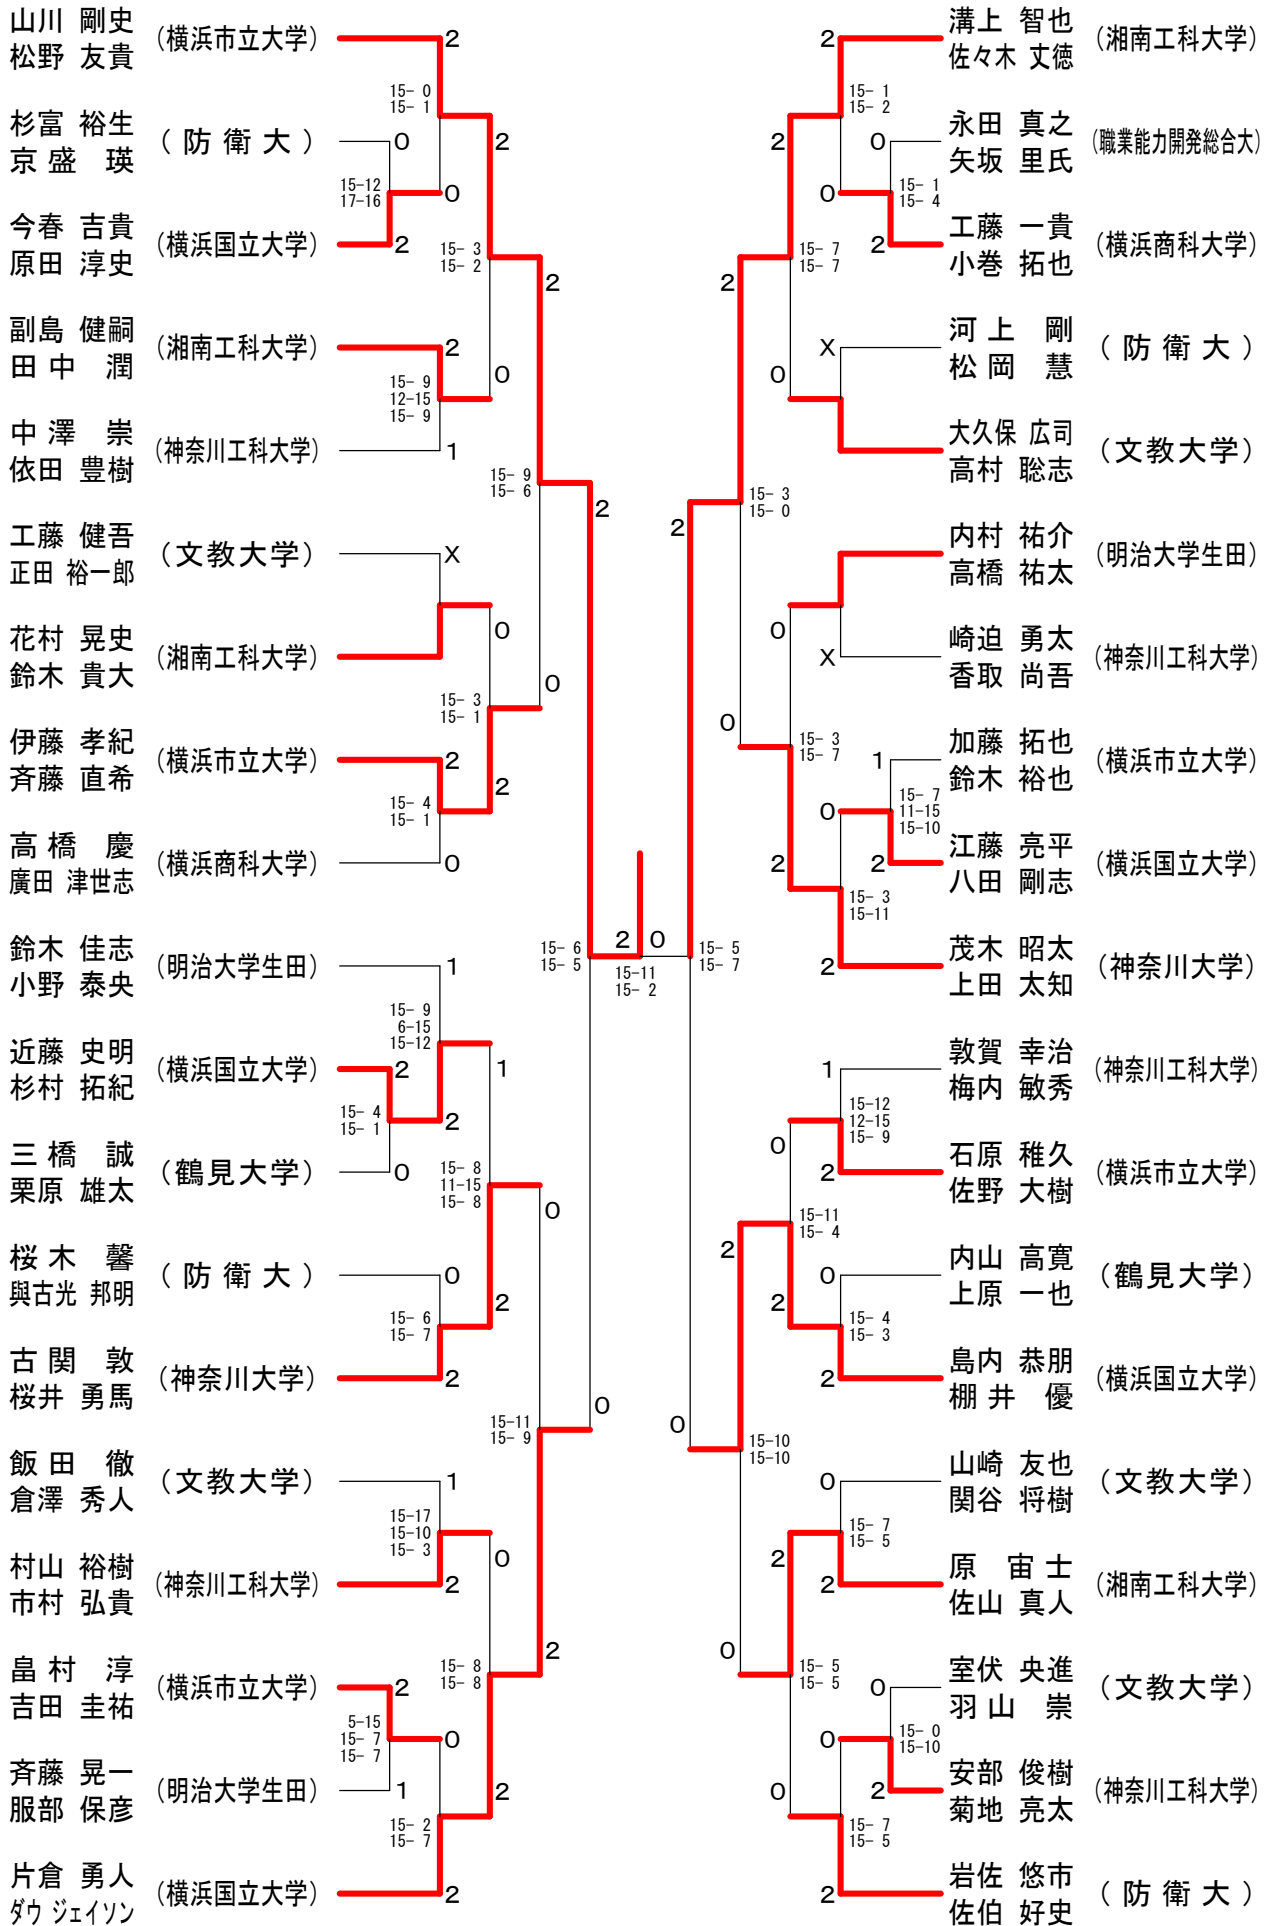

# 神奈川県学生バドミントン連盟春季神奈川リーグ 男子ダブルスAクラス

平成18年6月25日 横浜国立大学

## 男子ダブルスCクラス

神奈川県学生バドミントン連盟春季神奈川リーグ  
男子ダブルスBクラス

平成18年6月25日 横浜国立大学

# 神奈川県学生バドミントン連盟春季神奈川リーグ 混合ダブルスAクラス

平成18年6月25日 横浜国立大学

女子ダブルスCクラス	嶽青	木	河田	田垣	望石	月渡	池田	田守	丸山	山見	勝敗	順位
嶽 瑶子 (相模女子大学) 青木 梓			○ 15-5 15-4		○ 15-5 15-9		○ 15-6 15-4		○ 15-4 17-15		M 4-0 G 8-0 P 122-52	1
河田 知子 (防衛大学校) 稲垣 有梨	×				×		×		×		M 0-4 G 1-8 P 60-127	5
望月 千愛 (鎌倉女子大学) 石渡 彩乃	×		○ 15-2 15-2				○ 15-2 15-3		×		M 2-2 G 5-4 P 103-80	3
池田 さやか (相模女子大学) 田守 有紀	×		○ 5-15 17-14 15-11		×				×		M 1-3 G 2-7 P 55-130	4
丸山 裕加里 (防衛大学校) 重見 眞千子	×		○ 15-2 15-5		○ 11-15 15-5 15-9		○ 15-3 15-0				M 3-1 G 6-3 P 120-71	2